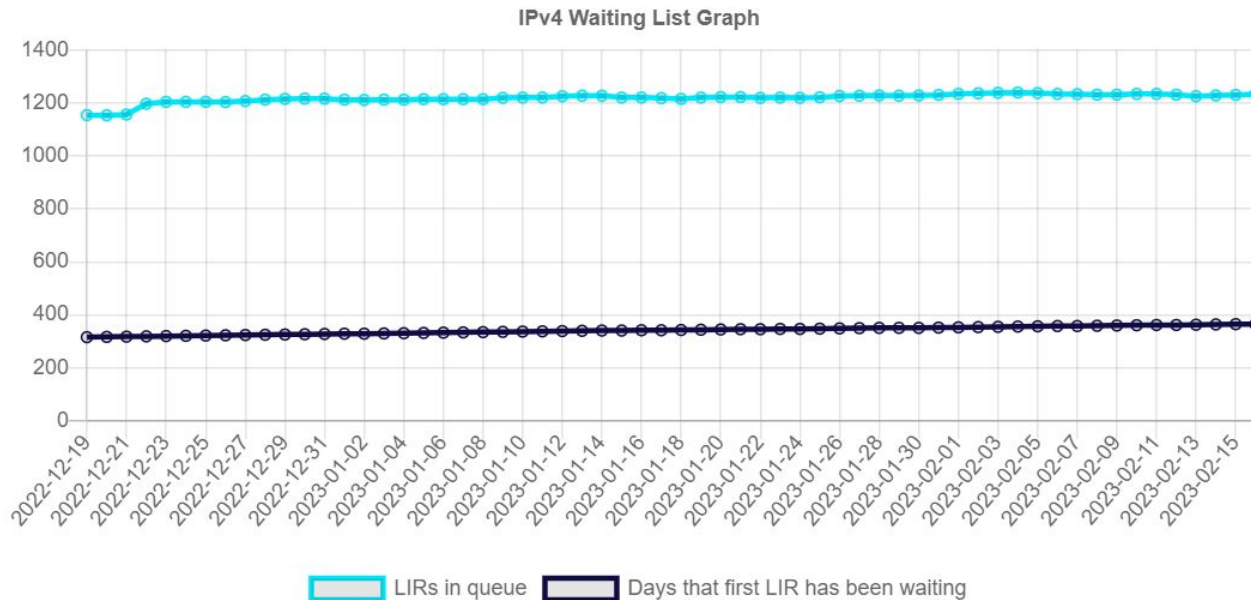

A lista de espera é ordenada de acordo com a data de recebimento do tíquete, o primeiro tíquete recebido será o primeiro da lista. É importante levar em conta que a posição na lista de espera pode mudar. Quer dizer, quando um pedido for aprovado entrará na lista de espera em uma posição determinada. No entanto, se outro pedido for aprovado cujo tíquete tinha sido enviado previamente, sua posição na lista irá mudar.

fonte: <https://lacnic.net/>

Situação IPv4 LACNIC

Fonte: <https://www.lacnic.net/6336/3/lacnic/lista-de-espera-para-receber-enderecos-ipv4>

Situação IPv4 RIPE NCC

LIRs in queue

1233

Days that first LIR in queue has been waiting