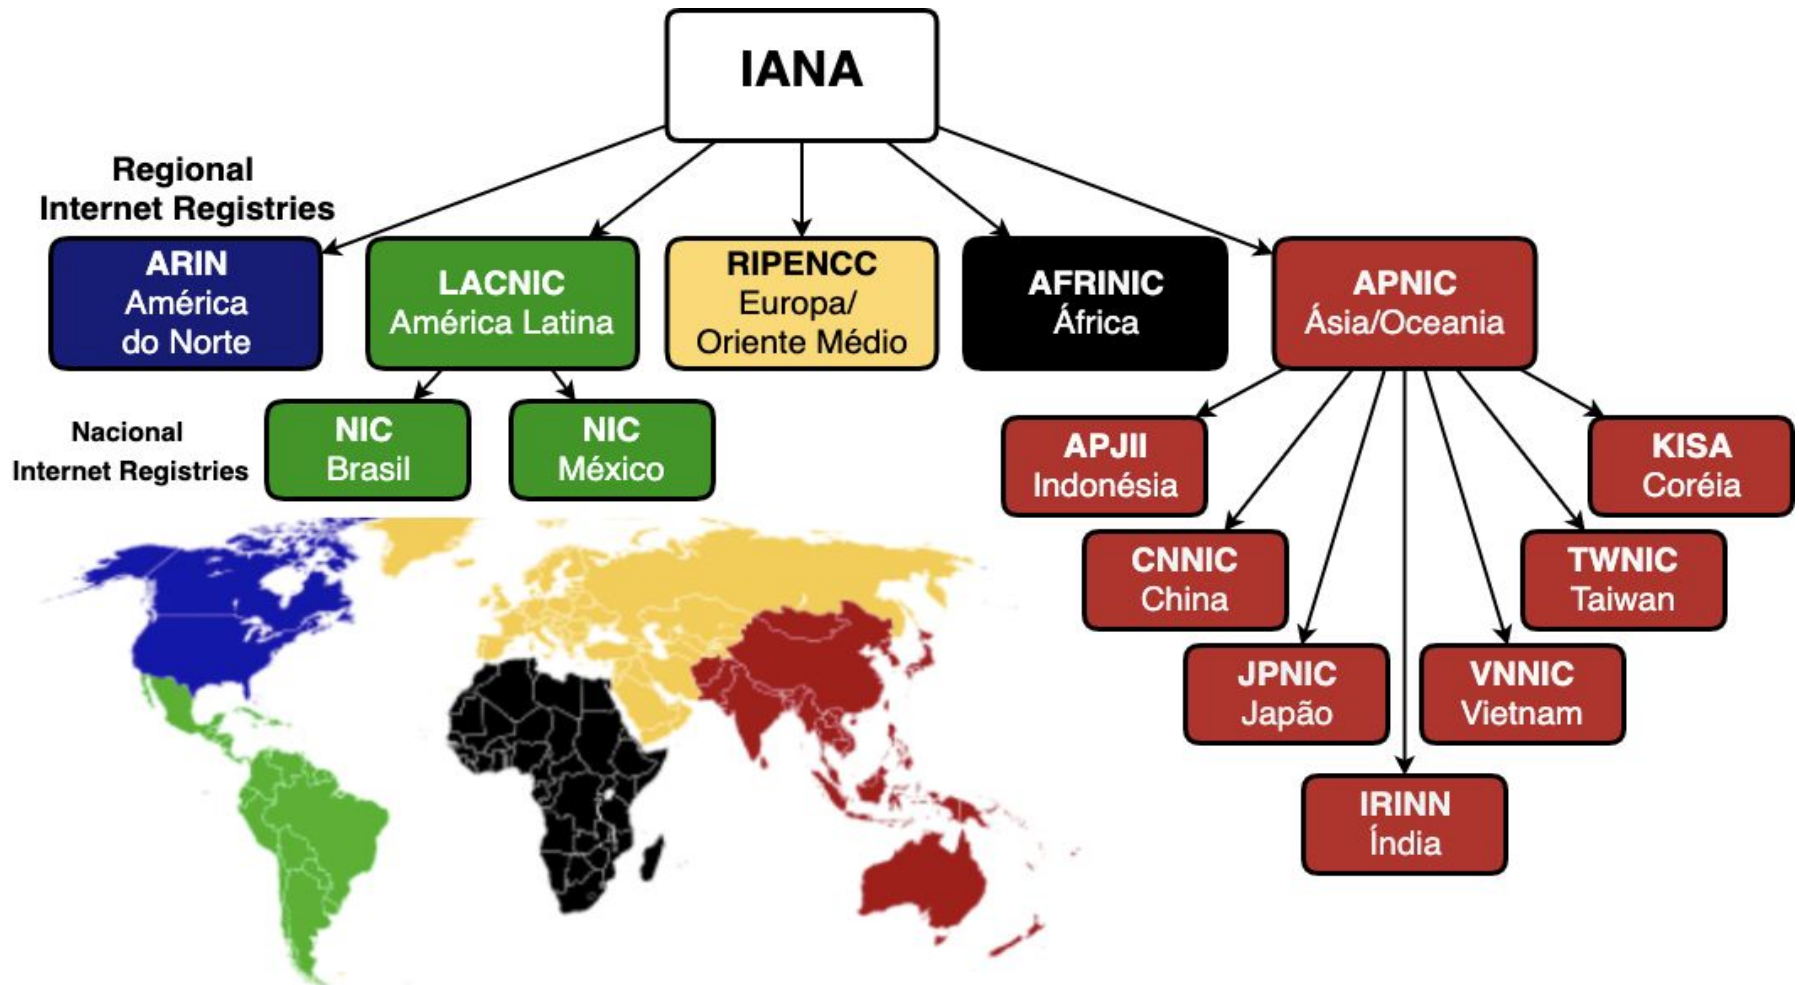

nic.br

Núcleo de Informação
e Coordenação do
Ponto BR

cgib.br

Comitê Gestor da
Internet no Brasil

registro.br cert.br cetic.br ceptro.br ceweb.br ix.br

nic.br egi.br

ceptro.br

The background of the slide is a dark gray circuit board pattern with white lines representing traces and components. The top and bottom sections of the slide feature this pattern, while the middle section is a solid light gray gradient.

Situação Atual do IPv6 no Brasil e no Mundo

ceptro.br nic.br egi.br

Quem distribui os endereços IPs?

Quem distribui os endereços IPs?

- Fim do estoque mundial de IPv4 em 2011.
- Os últimos 5 blocos /8 distribuídos igualmente.
- Sobraram somente os estoques regionais.
- Cada região possui sua gerência de blocos.
- LACNIC esgotou seu estoque IPv4 em 2020

RIR IPv4 Address Run-Down Model

fonte: <https://www.potaroo.net/tools/ipv4/plotend.png>

Quem distribui os endereços IPs?

Fases de Esgotamento do IPv4

🔒 Fase 3 (Fase atual)

🔒 Fase 2

🔒 Fase 1

🔒 Fase 0

Quem distribui os endereços IPs?

Home > Esgotamento do IPv4: O LACNIC designou o último bloco

Institucional

Esgotamento do IPv4: O LACNIC designou o último bloco

28/08/2020

fonte:

<https://prensa.lacnic.net/news/pt-br/institucional-pt/esgotamento-do-ipv4-o-lacnic-designou-o-ultimo-bloco>