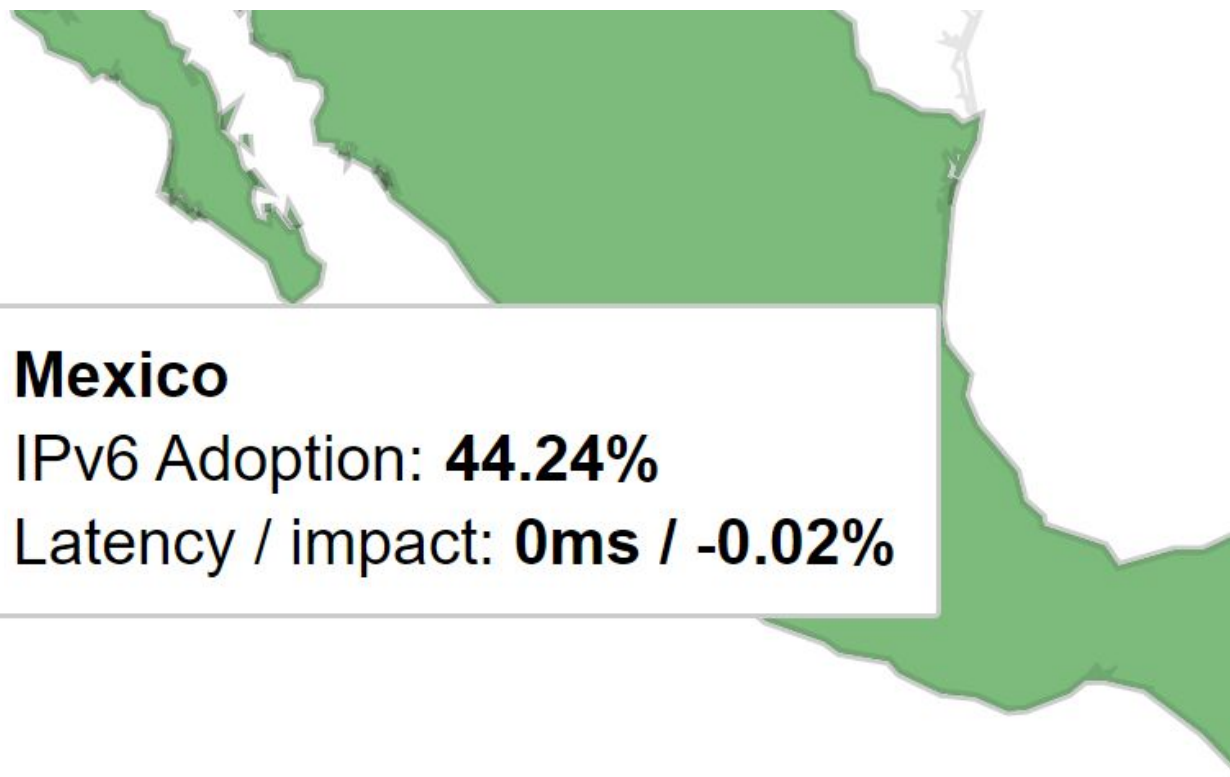

Latency / impact: **0ms / -0.01%**

fonte: <https://www.google.com/intl/en/ipv6/statistics.html>

Qual é a situação atual do IPv6 no mundo?

France

IPv6 Adoption: **75.04%**

Latency / impact: **-10ms / -0.06%**

fonte: <https://www.google.com/intl/en/ipv6/statistics.html>

Qual é a situação atual do IPv6 no mundo?

Germany

IPv6 Adoption: **65.72%**

Latency / impact: **-10ms / -0.01%**

fonte: <https://www.google.com/intl/en/ipv6/statistics.html>

Qual é a situação atual do IPv6 no mundo?

fonte: <https://www.google.com/intl/en/ipv6/statistics.html>

Qual é a situação atual do IPv6 no mundo?

fonte: <https://www.google.com/intl/en/ipv6/statistics.html>

Qual é a situação atual do IPv6 no Brasil?

Posição * ↑	País/Região ↑↓	Adoção do IPv6 ↑↓
1	India	69.52%
2	United States	60.19%
3	Brazil	45.02%
4	Vietnam	56.85%
5	Mexico	41.65%
6	Thailand	49.2%
7	Germany	54.78%