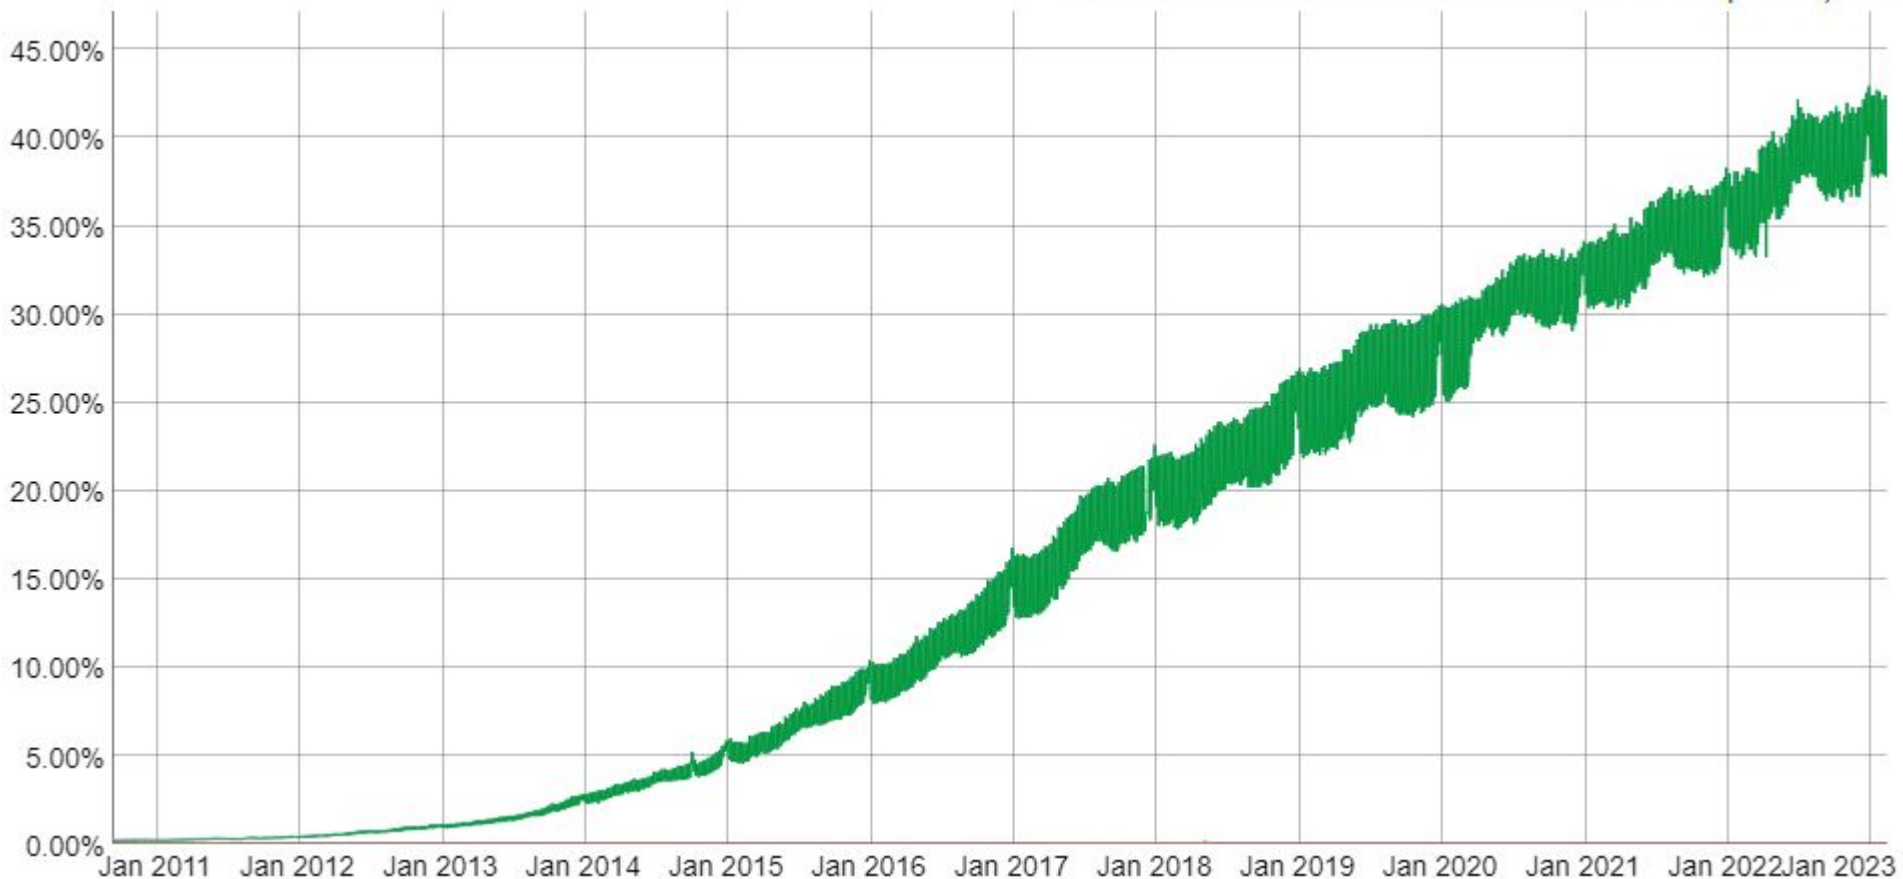

Por que implantar o IPv6?

- A Internet continua crescendo!
- Mundo:
 - 5,3 bilhões usuários de Internet
 - 65% da população
- Crescimento de mais de 1200% desde 2000
- Brasil:
 - 18% dos domicílios não possuem acesso a Internet

"As tecnologias mais importantes são aquelas que desaparecem. Elas se integram à vida do dia a dia, ao nosso cotidiano, até serem indistinguíveis dele."

Mark Weiser (~1988)

Como está a implantação do IPv6?

Como está a implantação do IPv6?

Qual é a situação atual do IPv6 no mundo?

Native: 37.99% 6to4/Teredo: 0.00% Total IPv6: 37.99% | Feb 15, 2023

fonte: <https://www.google.com/intl/en/ipv6/statistics.html>