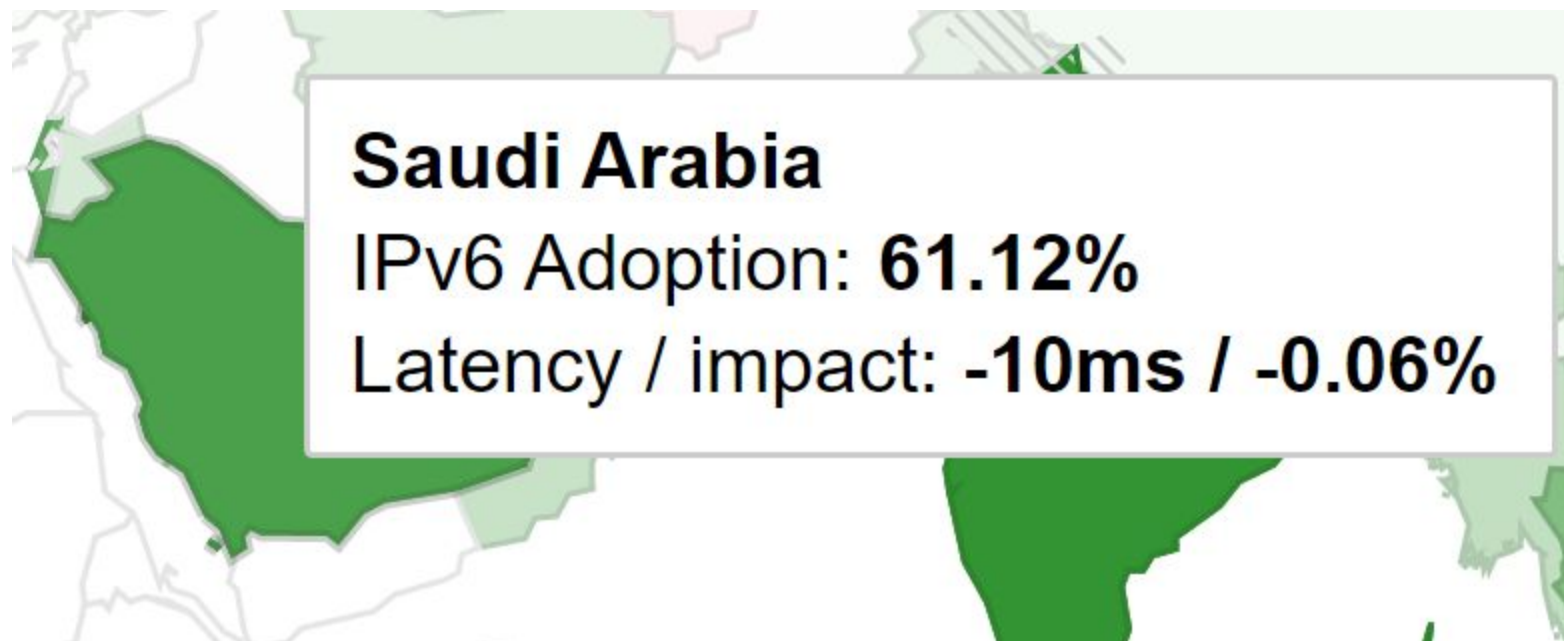

Qual é a situação atual do IPv6 no mundo?

fonte: <https://www.google.com/intl/en/ipv6/statistics.html>