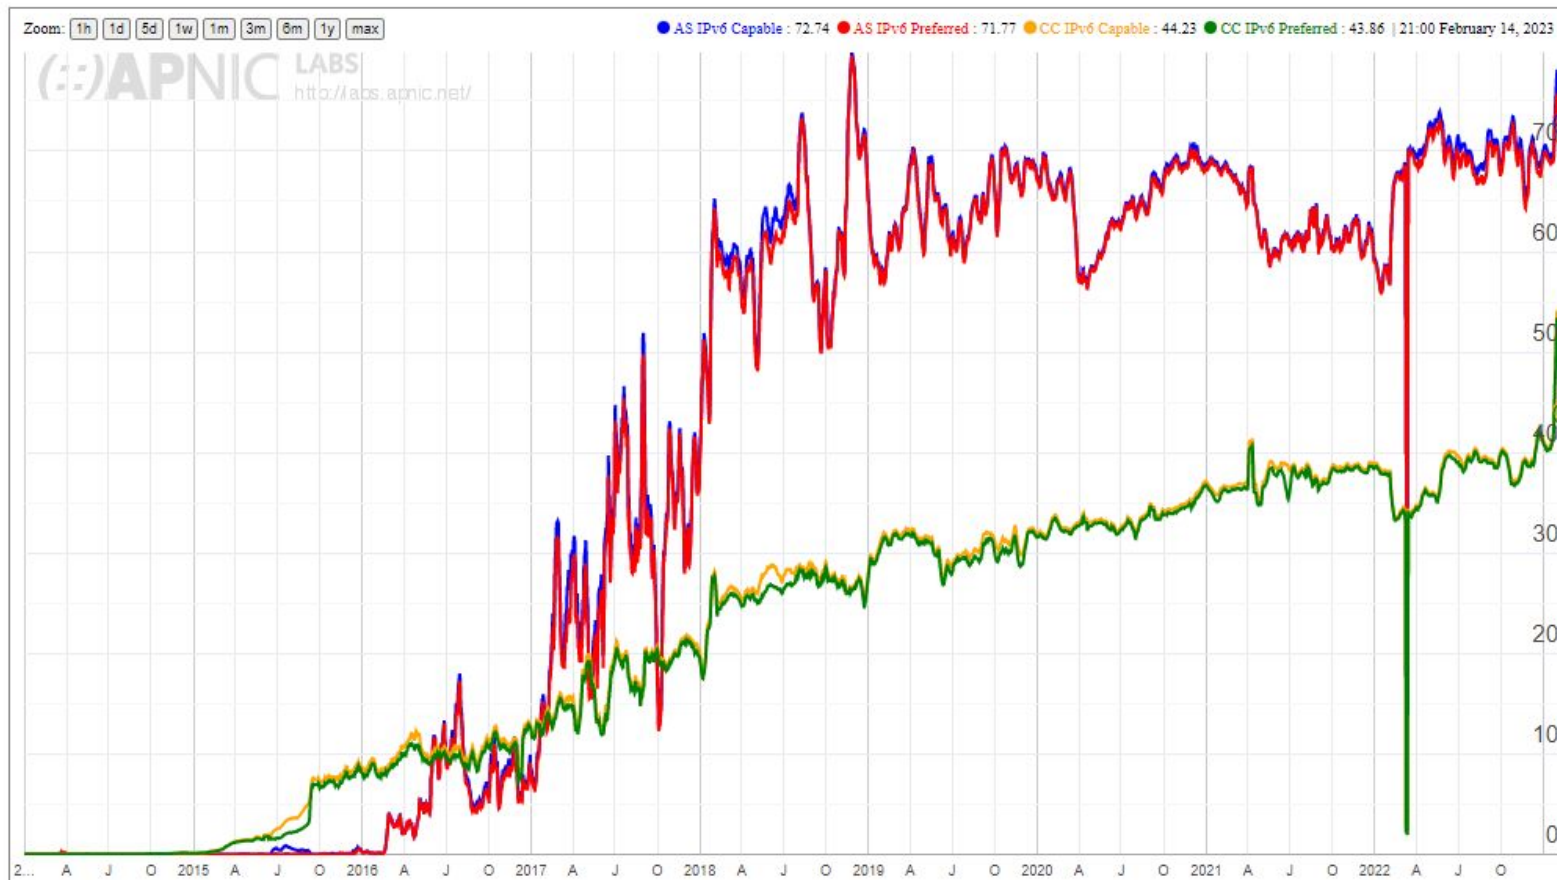

Qual é a situação atual do IPv6 nos Provedores?

IPv6 Per-Country Deployment for AS26615: TIM SA, Brazil (BR)

Fonte: <https://stats.labs.apnic.net/ipv6/AS26615?a=26615&c=BR&x=1&s=1&p=1&w=10&p=0>