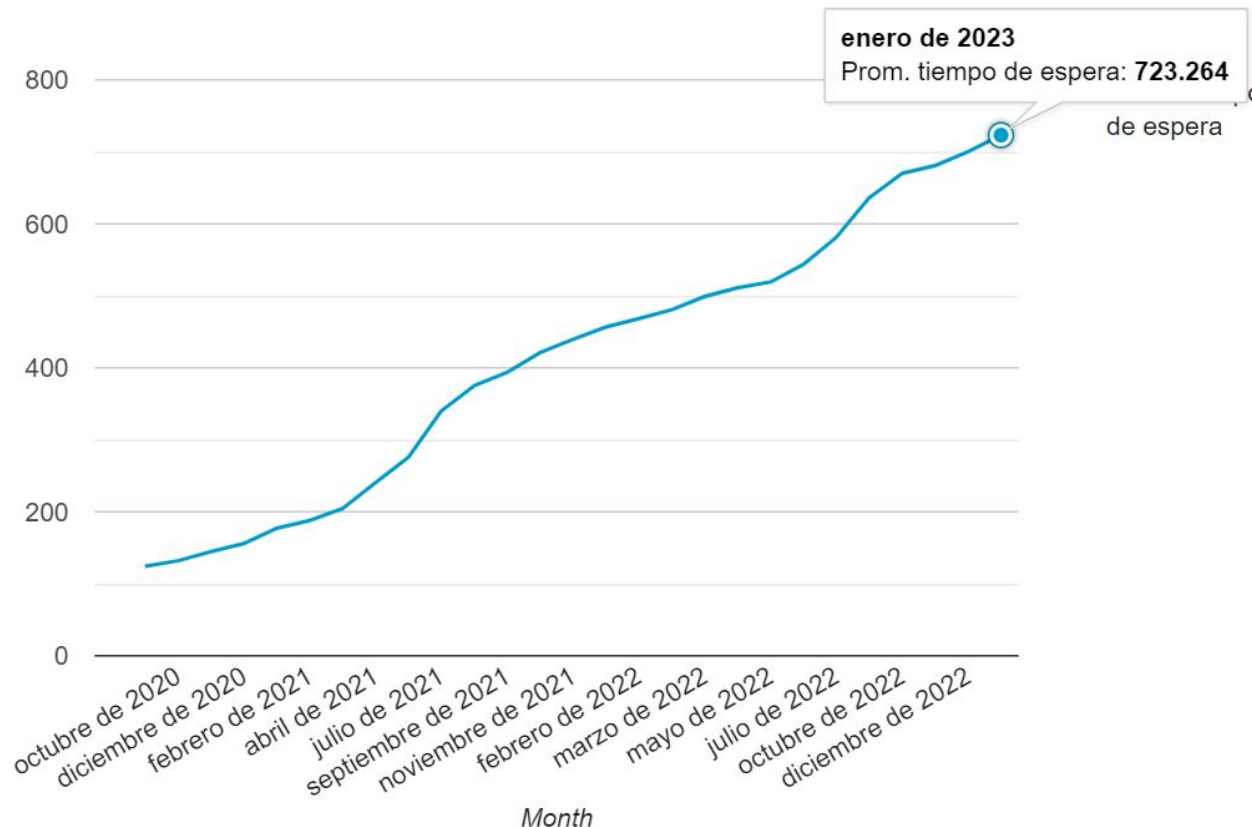

Situação IPv4 LACNIC

Fonte: <https://www.lacnic.net/6336/3/lacnic/lista-de-espera-para-receber-enderecos-ipv4>