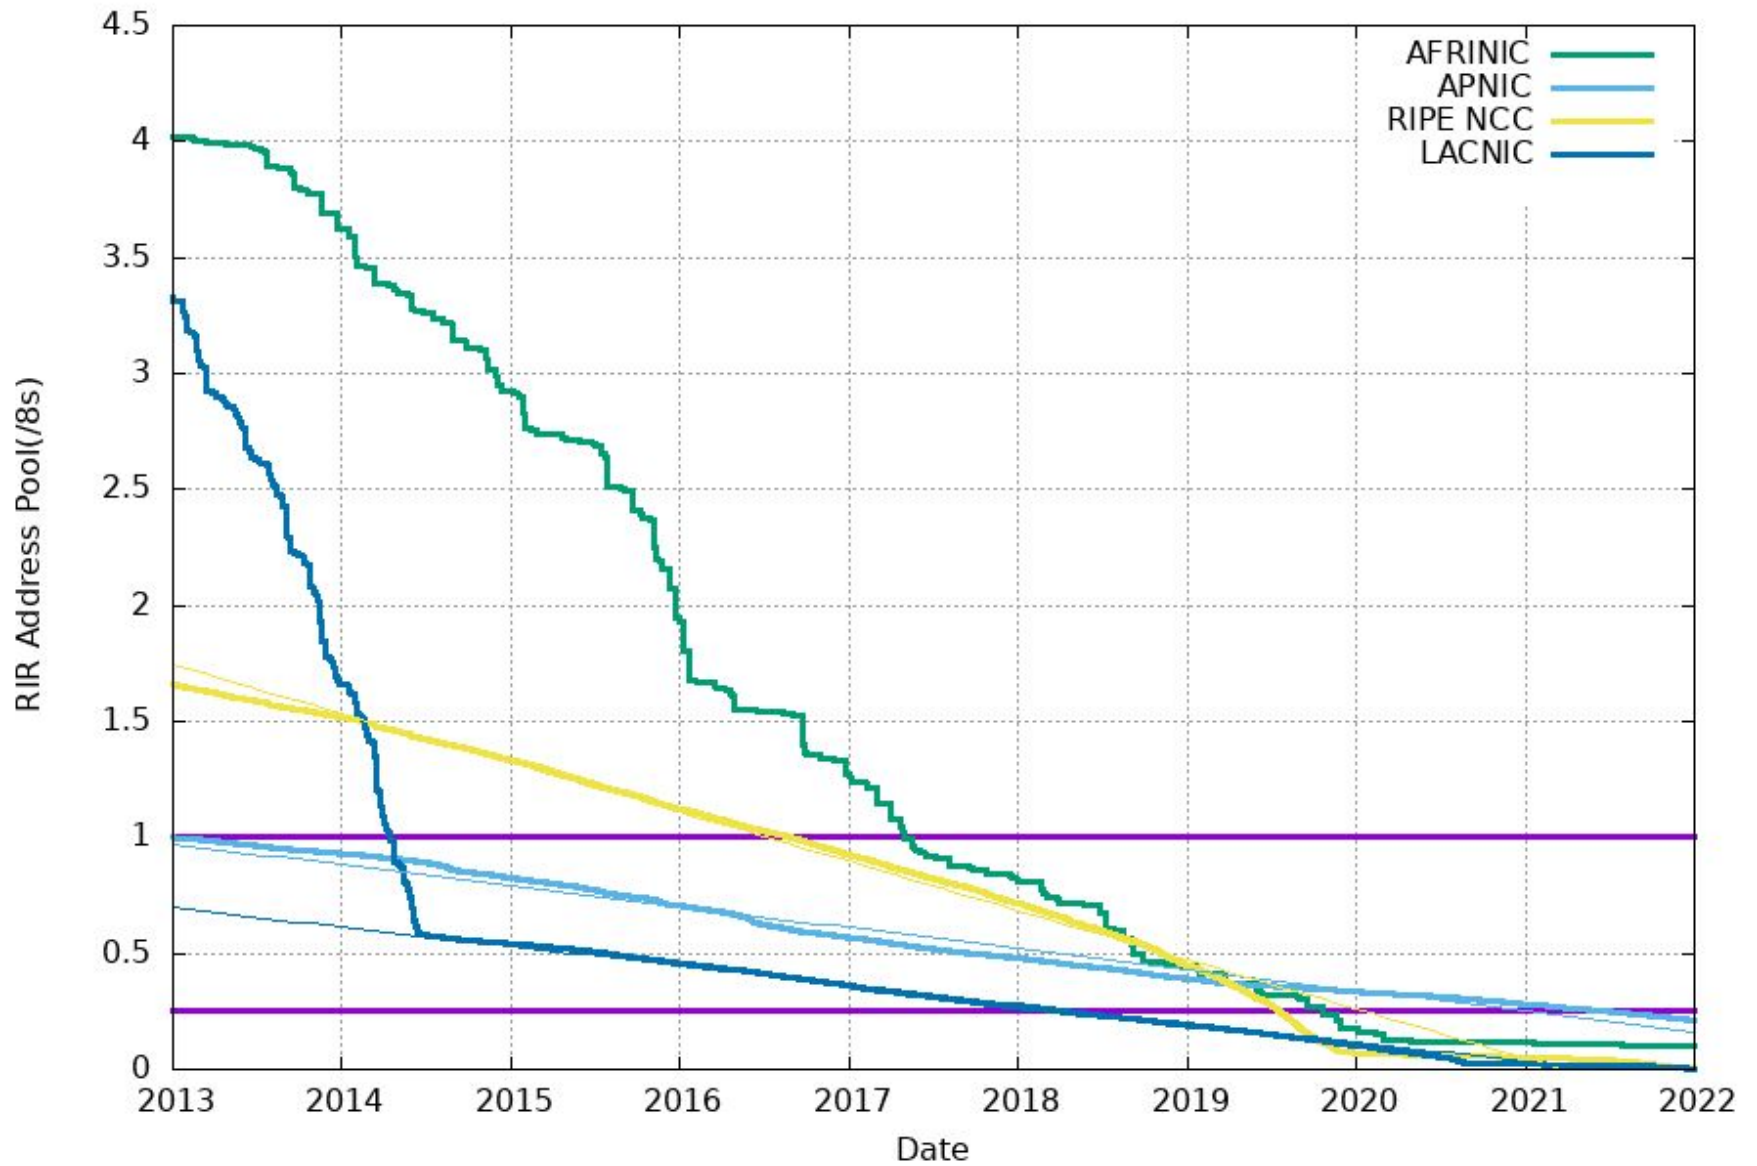

nic.br

Núcleo de Informação
e Coordenação do
Ponto BR

cgib.br

Comitê Gestor da
Internet no Brasil

registro.br cert.br cetic.br ceptro.br ceweb.br ix.br

nic.br egi.br

ceptro.br

The background of the slide is a dark gray circuit board pattern with white lines representing traces and components. The top and bottom sections of the slide feature this pattern, while the middle section is a solid light gray gradient.

Situação Atual do IPv6 no Brasil e no Mundo

ceptro.br nic.br egi.br

Quem distribui os endereços IPs?

Quem distribui os endereços IPs?

- Fim do estoque mundial de IPv4 em 2011.
- Os últimos 5 blocos /8 distribuídos igualmente.
- Sobraram somente os estoques regionais.
- Cada região possui sua gerência de blocos.
- LACNIC esgotou seu estoque IPv4 em 2020

RIR IPv4 Address Run-Down Model

fonte: <https://www.potaroo.net/tools/ipv4/plotend.png>

Quem distribui os endereços IPs?

Fases de Esgotamento do IPv4

🔒 Fase 3 (Fase atual)

🔒 Fase 2

🔒 Fase 1

🔒 Fase 0

Esta fase começou no dia 15 de Fevereiro de 2017.

Lista de espera

Quando um pedido é aprovado, entra em uma lista de espera até que algum bloco em quarentena seja liberado. Se você receber um bloco deste pool, permaneceu em quarentena por pelo menos 6 meses. Embora seja pouco provável, não podemos garantir que um bloco deste pool não esteja anunciado em listas negras ou filtros, e será de responsabilidade do destinatário do bloco liberado gerenciar sua remoção.