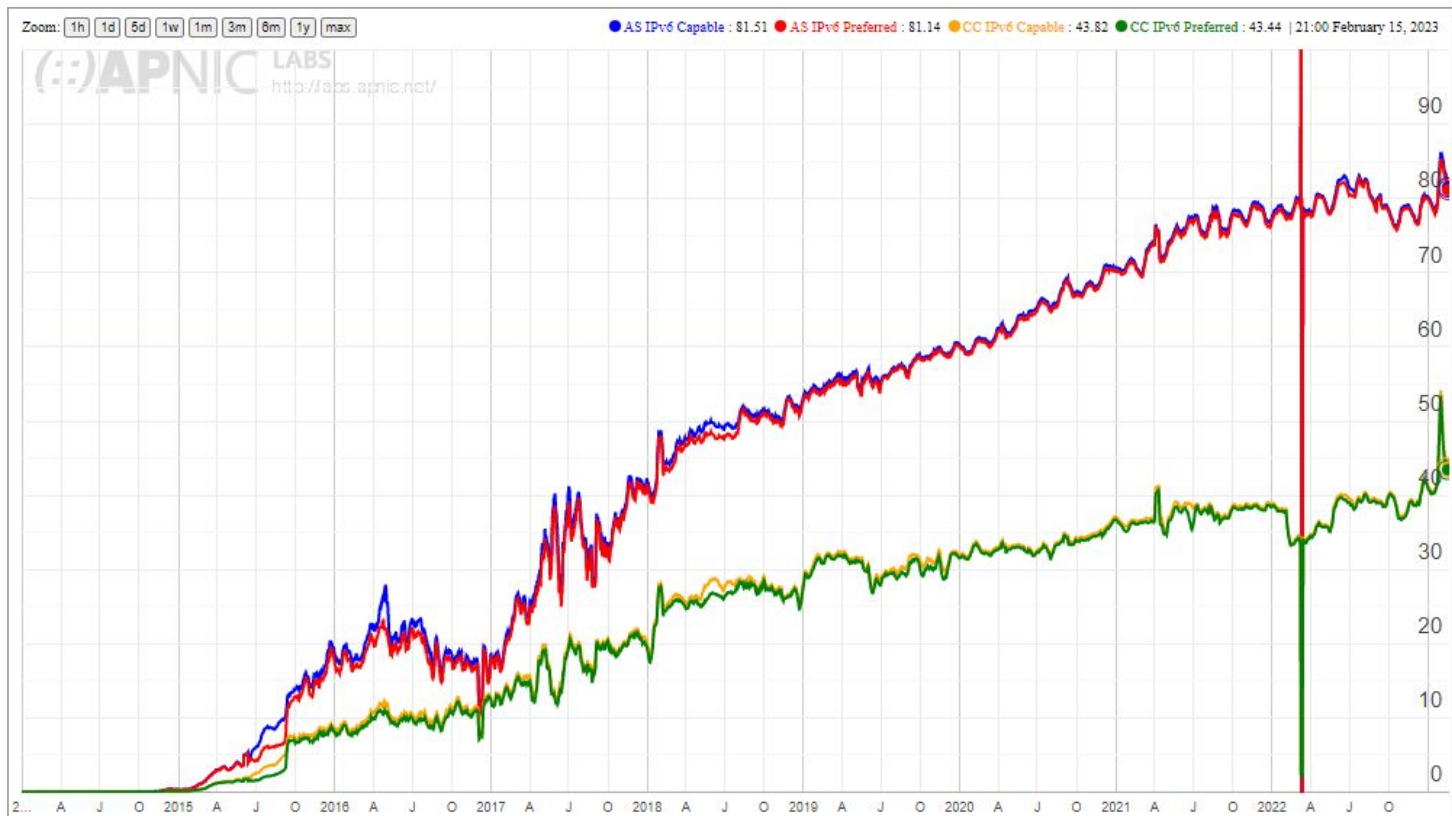

Qual é a situação atual do IPv6 em São Paulo?

Tráfego IPv6 trocado no IX.br São Paulo

fonte: <https://ix.br/trafego/agregado/sp/v6>

Qual é a situação atual do IPv6 nos Provedores?

IPv6 Per-Country Deployment for AS26599: TELEFONICA BRASIL S.A, Brazil (BR)

Fonte: <https://stats.labs.apnic.net/ipv6/AS26599?a=26599&c=BR&x=1&s=0&p=0&w=30&s=1>

Qual é a situação atual do IPv6 nos Provedores?

IPv6 Per-Country Deployment for AS28573: Claro NXT Telecomunicacoes Ltda, Brazil (BR)