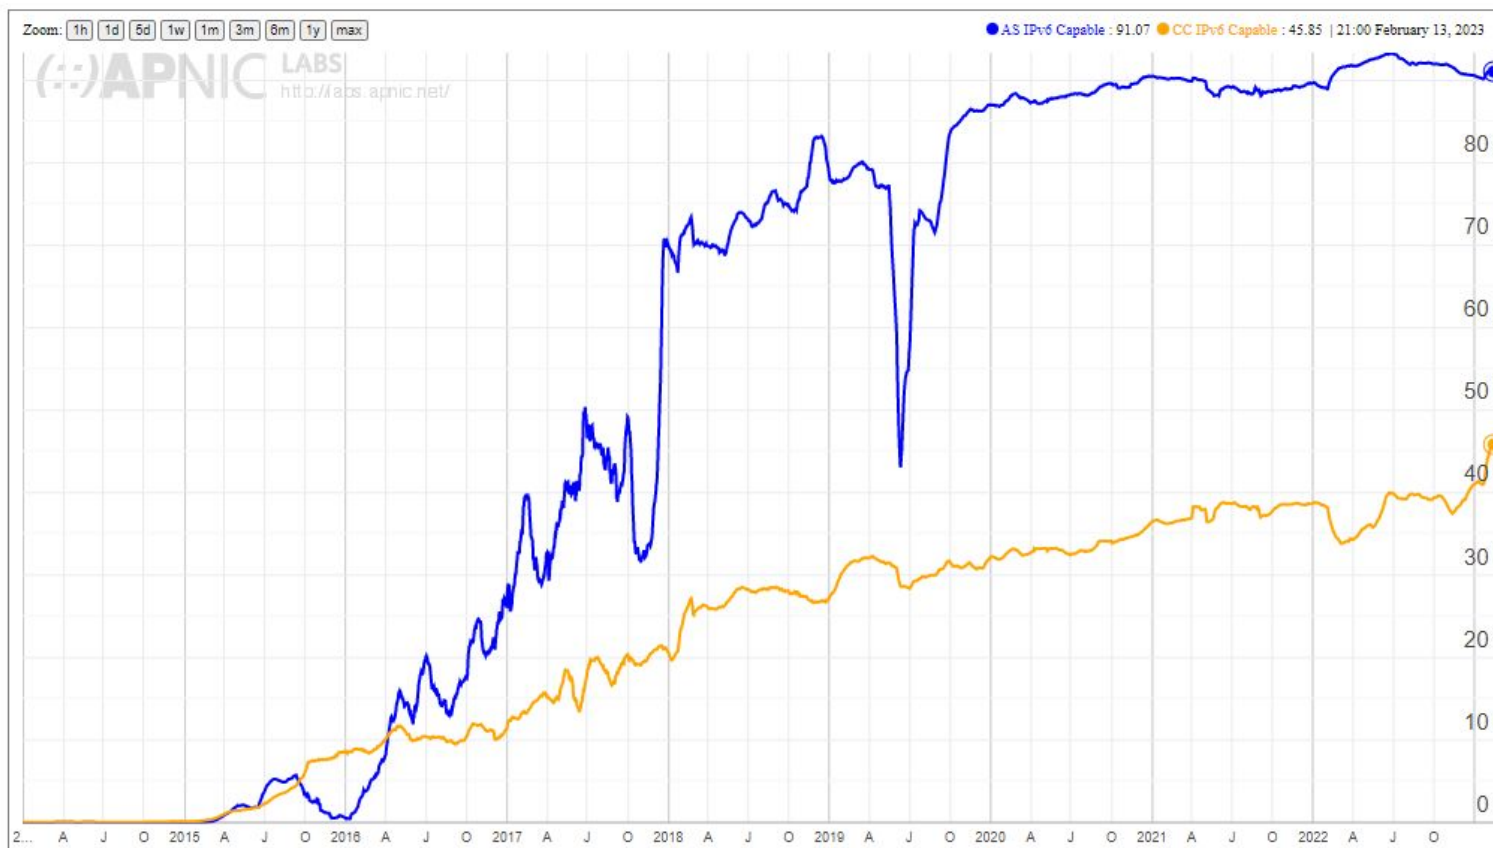

Qual é a situação atual do IPv6 em São Paulo?

Tráfego IPv6 trocado no IX.br São Paulo

fonte: <https://ix.br/trafego/agregado/sp/v6>

Qual é a situação atual do IPv6 nos Provedores?

IPv6 Per-Country Deployment for AS26599: TELEFONICA BRASIL S.A, Brazil (BR)

Fonte: <https://stats.labs.apnic.net/ipv6/AS26599?a=26599&c=BR&x=1&s=0&p=0&w=30&s=1>

Qual é a situação atual do IPv6 nos Provedores?

IPv6 Per-Country Deployment for AS28573: Claro NXT Telecomunicacoes Ltda, Brazil (BR)