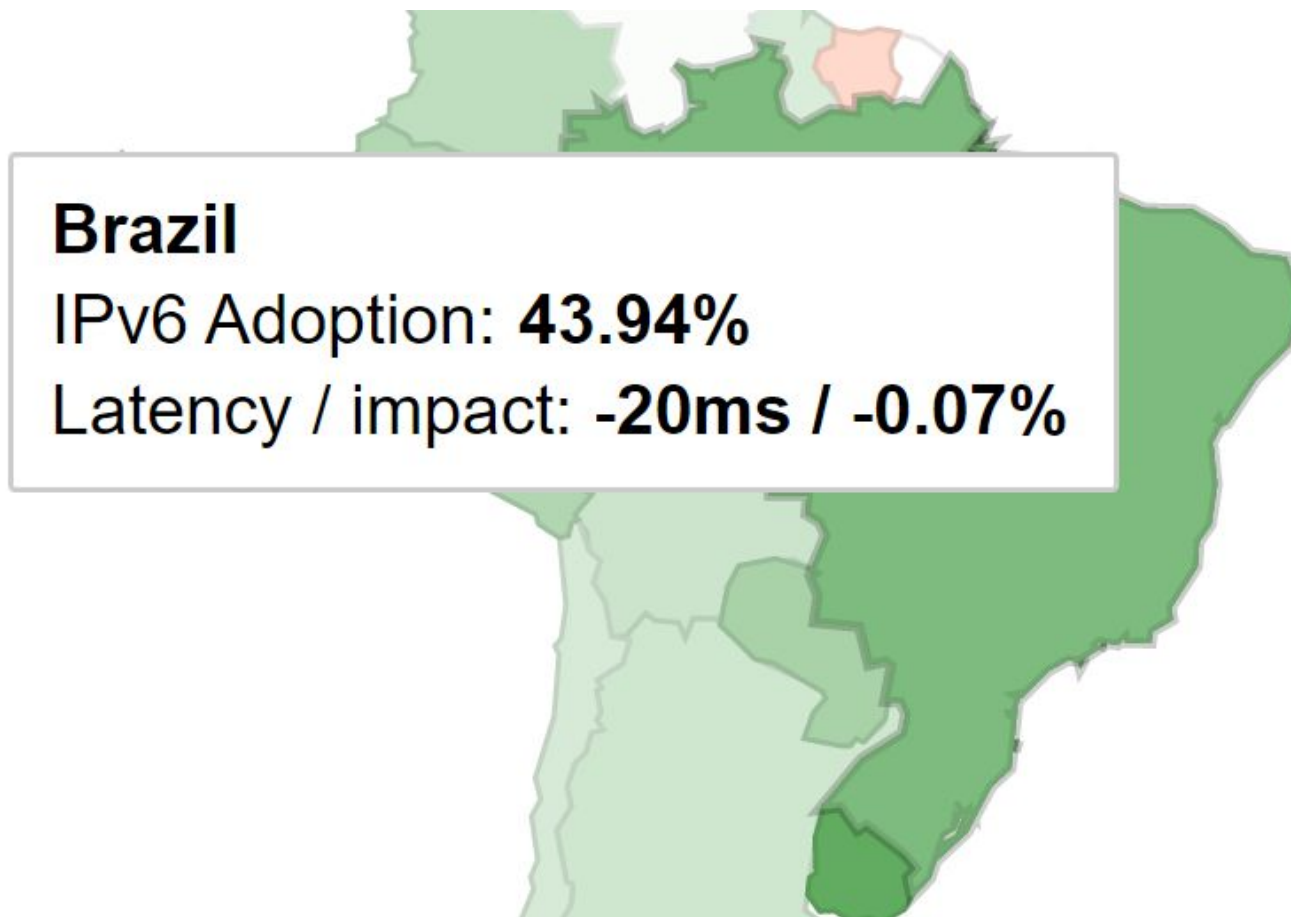

Vietnam

IPv6 Adoption: **52.48%**

Latency / impact: **-20ms / -0.24%**

fonte: <https://www.google.com/intl/en/ipv6/statistics.html>

Qual é a situação atual do IPv6 no mundo?

Belgium

IPv6 Adoption: **63.68%**

Latency / impact: **0ms / -0.01%**

fonte: <https://www.google.com/intl/en/ipv6/statistics.html>

Qual é a situação atual do IPv6 no mundo?

France

IPv6 Adoption: **75.04%**

Latency / impact: **-10ms / -0.06%**

fonte: <https://www.google.com/intl/en/ipv6/statistics.html>

Qual é a situação atual do IPv6 no mundo?

Germany

IPv6 Adoption: **65.72%**

Latency / impact: **-10ms / -0.01%**

fonte: <https://www.google.com/intl/en/ipv6/statistics.html>

Qual é a situação atual do IPv6 no mundo?

fonte: <https://www.google.com/intl/en/ipv6/statistics.html>

Qual é a situação atual do IPv6 no mundo?

fonte: <https://www.google.com/intl/en/ipv6/statistics.html>