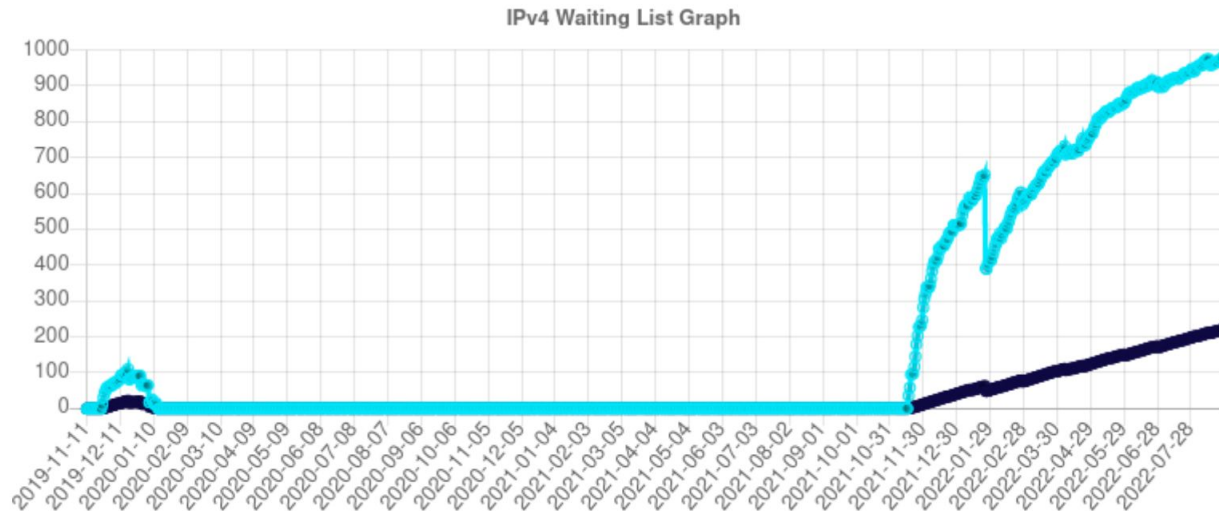

RIR IPv4 Address Run-Down Model

Fonte: <https://www.potaroo.net/tools/ipv4/plotend.png>

Quem distribui os endereços IPs?

[Home](#) > Esgotamento do IPv4: O LACNIC designou o último bloco

Institucional

Esgotamento do IPv4: O LACNIC designou o último bloco

28/08/2020

Situação IPv4 LACNIC

Em fila de espera: 885
Dias em espera: 954

Fonte: <https://www.lacnic.net/6336/3/lacnic/lista-de-espera-para-receber-enderecos-ipv4>

Situação IPv4 RIPE NCC

LIRs in queue

979

Days that first LIR in queue has been waiting

220

Fonte: <https://www.ripe.net/manage-ips-and-asns/ipv4/ipv4-waiting-list>

Por que implantar o IPv6?

- A Internet continua crescendo!
- Mundo:
 - 5,3 bilhões usuários de Internet
 - 65% da população
- Crescimento de mais de 1200% desde 2000
- Brasil:
 - 16% dos domicílios não possuem acesso a Internet