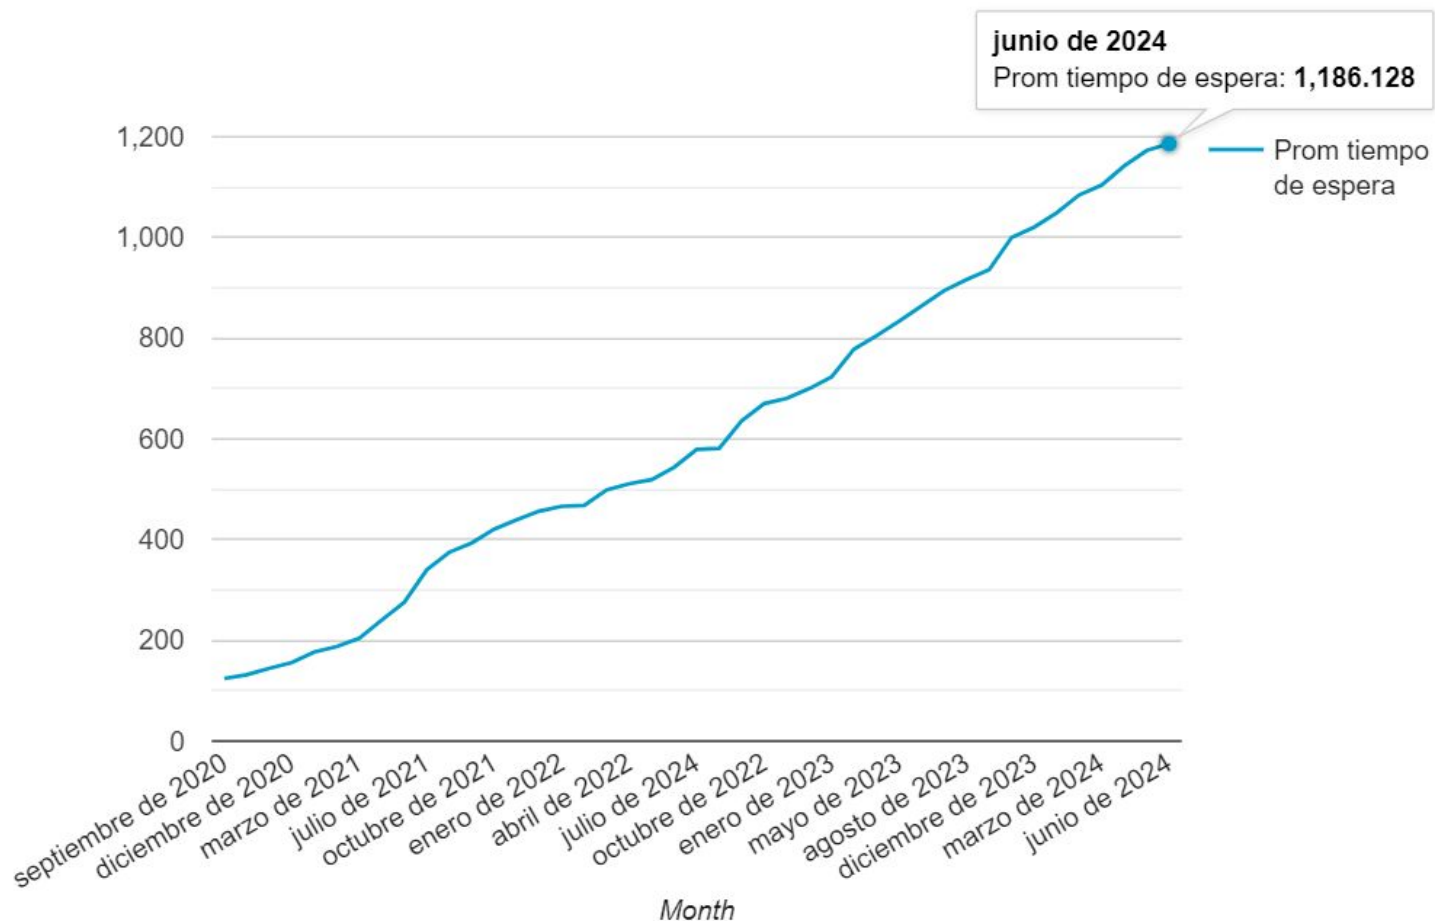

# Distribuição de Blocos IPv4

Fonte: <https://www.potaroo.net/tools/ipv4/plotend.png>

# Situação dos blocos no LACNIC

[Home](#) > Esgotamento do IPv4: O LACNIC designou o último bloco

Institucional

## Esgotamento do IPv4: O LACNIC designou o último bloco

28/08/2020

# Situação IPv4 LACNIC

Evolução do tempo de permanência na Lista de Espera para as organizações que receberam recursos

**Em fila de espera: 1299**  
**Dias em espera: 1186**

Fonte: <https://www.lacnic.net/6336/3/lacnic/lista-de-espera-para-receber-enderecos-ipv4>