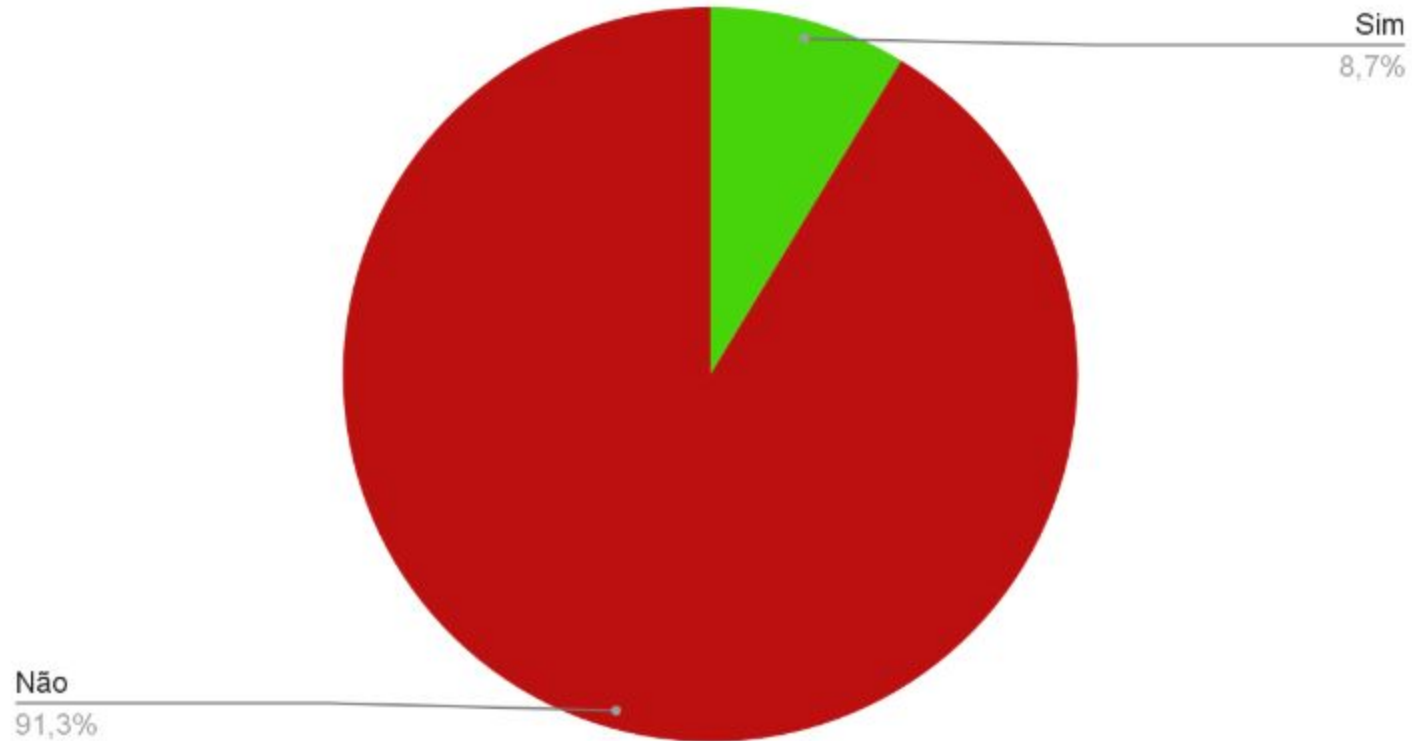

# Qual é a situação atual do IPv6 nos **Provedores**?

IPv6 Per-Country Deployment for AS28126: BRISANET SERVICOS DE TELECOMUNICACOES LTDA, Brazil (BR)

Fonte: <https://stats.labs.apnic.net/ipv6/AS28126?c=BR&p=1&v=1&w=30&x=1>

# Qual é a situação atual do IPv6 nos Conteúdos?

Navegação IPv6 - 46 Bancos

# Qual é a situação atual do IPv6 nos Conteúdos?

Navegação IPv6 - 11 Plataformas de Streaming