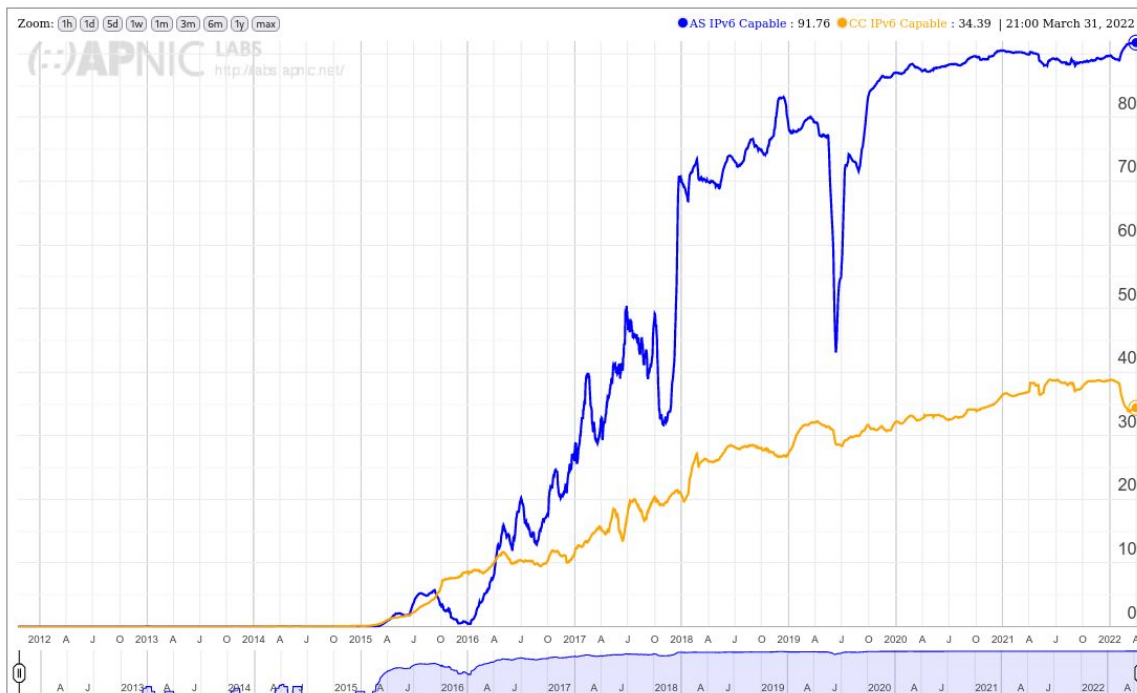

facebook

Posição * ↑	País/Região ↑↓	Adoção do IPv6 ↑↓	Crescimento semanal ↑↓	Crescimento mensal ↑↓
1	India	69.49%	↗ 0.6%	↗ 0.73%
2	United States	58.8%	→ 0%	↘ 0.56%
3	Brazil	43.38%	↗ 0.54%	↗ 0.69%
4	Vietnam	52.23%	↗ 0.03%	↘ 0.53%
5	Mexico	38.55%	↗ 0.52%	↘ 3.57%
6	Thailand	47.76%	↘ 0.01%	↘ 0.16%
7	Germany	58.56%	↗ 0.65%	↘ 2.86%
8	Malaysia	60.76%	↘ 0.56%	↘ 0.18%
9	France	55.14%	↗ 0.63%	↘ 1.53%
10	United Kingdom	38.55%	↗ 0.17%	↗ 0.34%

Fonte: <https://www.facebook.com/ipv6/>

Qual é a situação atual do IPv6 no Brasil?

Use of IPv6 for Brazil (BR)

Fonte: <https://stats.labs.apnic.net/ipv6/BR>

Qual é a situação atual do IPv6 no Brasil?

- Provedores de Hospedagem / Datacenters
 - SERPRO
 - Kinghost
 - Cloudflare
 - Amazon
 - ALOG/Equinix
 - UOL/Diveo
 - Google
 - Akamai
 - Ovh
 - Softlayer
 - Digital Ocean

Qual é a situação atual do IPv6 no Brasil?

Tráfego IPv6 trocado no IX.br São Paulo

Qual é a situação atual do IPv6 nos Provedores?

IPv6 Per-Country Deployment for AS26599: TELEFONICA BRASIL S.A, Brazil (BR)