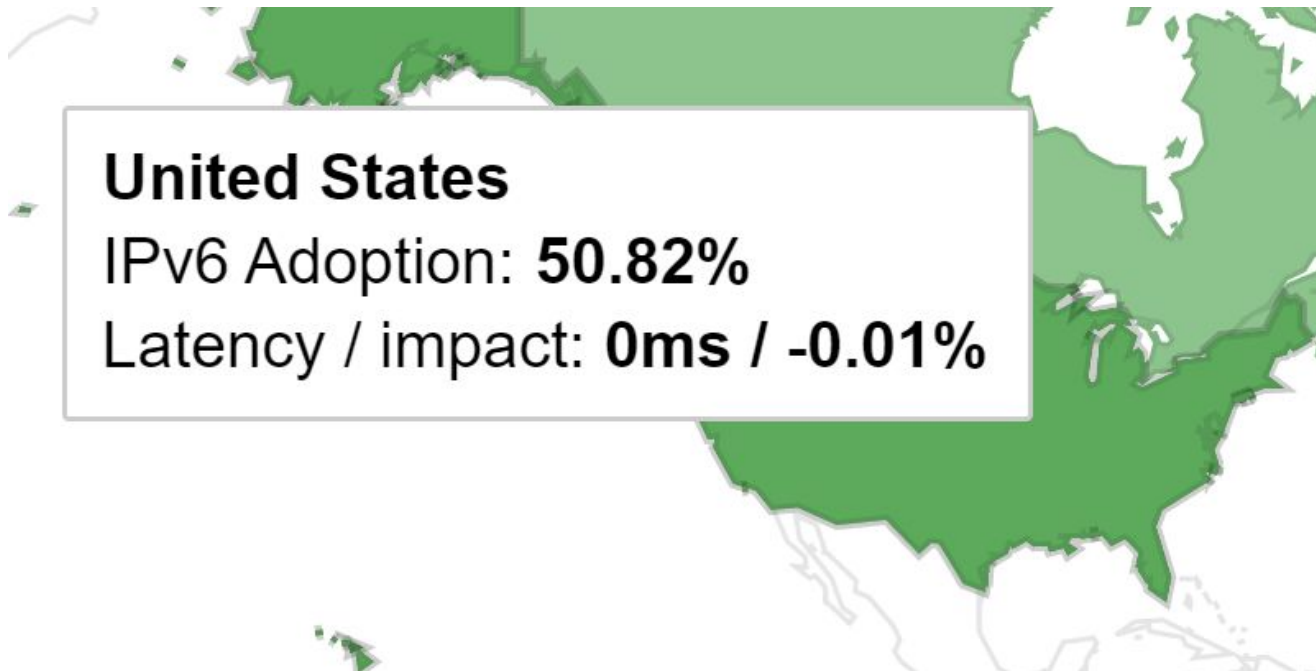

Como está a implantação do IPv6?

Qual é a situação atual do IPv6 no mundo?

IPv6 Adoption

We are continuously measuring the availability of IPv6 connectivity among Google users. The graph shows the percentage of users that access Google over IPv6.

Fonte: <https://www.google.com/intl/en/ipv6/statistics.html>

Qual é a situação atual do IPv6 no mundo?

Fonte: <https://www.google.com/intl/en/ipv6/statistics.html>

Qual é a situação atual do IPv6 no mundo?

France

IPv6 Adoption: **69.54%**

Latency / impact: **-10ms / -0.03%**

Fonte: <https://www.google.com/intl/en/ipv6/statistics.html>

Qual é a situação atual do IPv6 no mundo?

Fonte: <https://www.google.com/intl/en/ipv6/statistics.html>