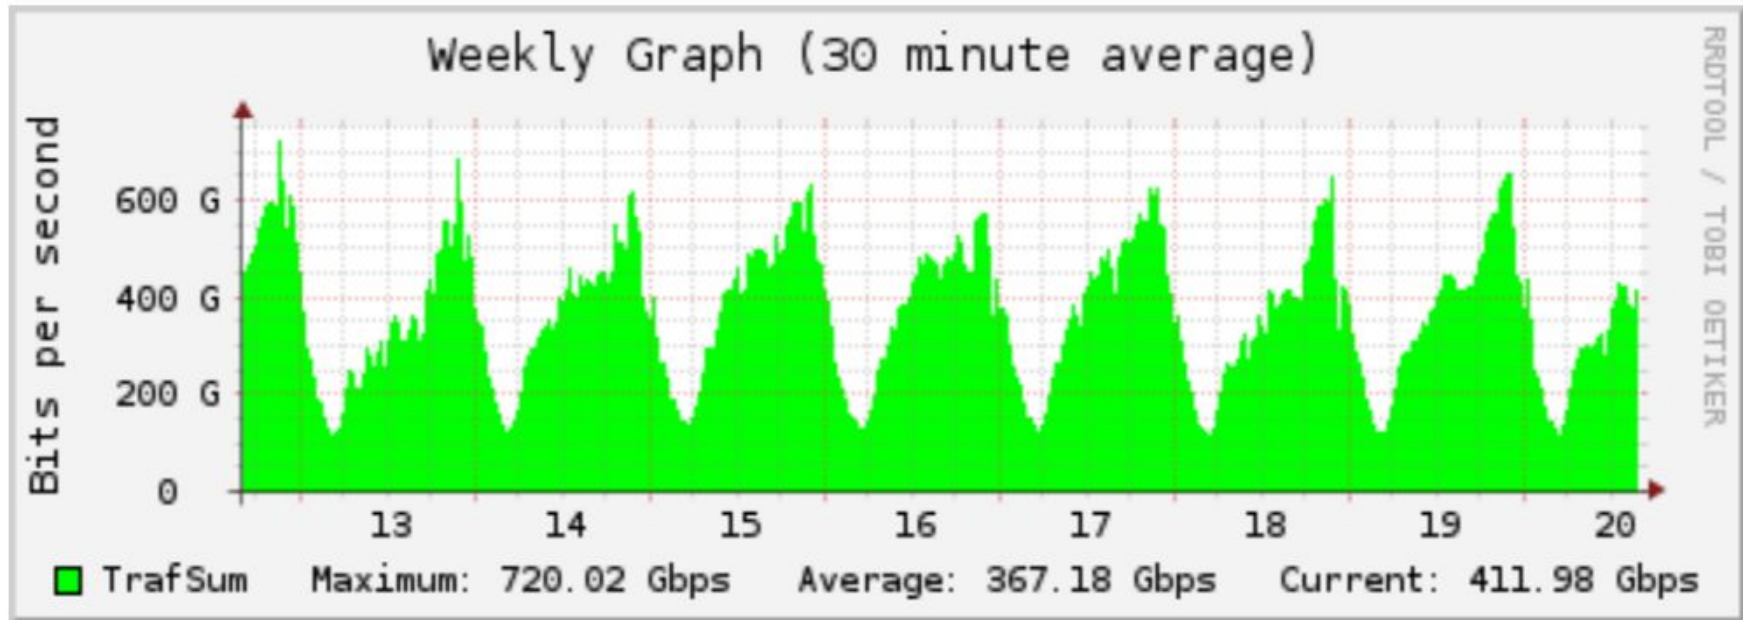

facebook

Posição * ↑	País/Região ↑↓	Adoção do IPv6 ↑↓	Crescimento semanal ↑↓	Crescimento mensal ↑↓
1	India	69.49%	↗ 0.6%	↗ 0.73%
2	United States	58.8%	→ 0%	↘ 0.56%
3	Brazil	43.38%	↗ 0.54%	↗ 0.69%
4	Vietnam	52.23%	↗ 0.03%	↘ 0.53%
5	Mexico	38.55%	↗ 0.52%	↘ 3.57%
6	Thailand	47.76%	↘ 0.01%	↘ 0.16%
7	Germany	58.56%	↗ 0.65%	↘ 2.86%
8	Malaysia	60.76%	↘ 0.56%	↘ 0.18%
9	France	55.14%	↗ 0.63%	↘ 1.53%
10	United Kingdom	38.55%	↗ 0.17%	↗ 0.34%

Fonte: <https://www.facebook.com/ipv6/>

Qual é a situação atual do IPv6 no Brasil?

Use of IPv6 for Brazil (BR)

Fonte: <https://stats.labs.apnic.net/ipv6/BR>

Qual é a situação atual do IPv6 no Brasil?

- Provedores de Hospedagem / Datacenters
 - SERPRO
 - Kinghost
 - Cloudflare
 - Amazon
 - ALOG/Equinix
 - UOL/Diveo
 - Google
 - Akamai
 - Ovh
 - Softlayer
 - Digital Ocean

Qual é a situação atual do IPv6 no Brasil?

Tráfego IPv6 trocado no IX.br São Paulo

Qual é a situação atual do IPv6 nos Provedores?

IPv6 Per-Country Deployment for AS26599: TELEFONICA BRASIL S.A, Brazil (BR)