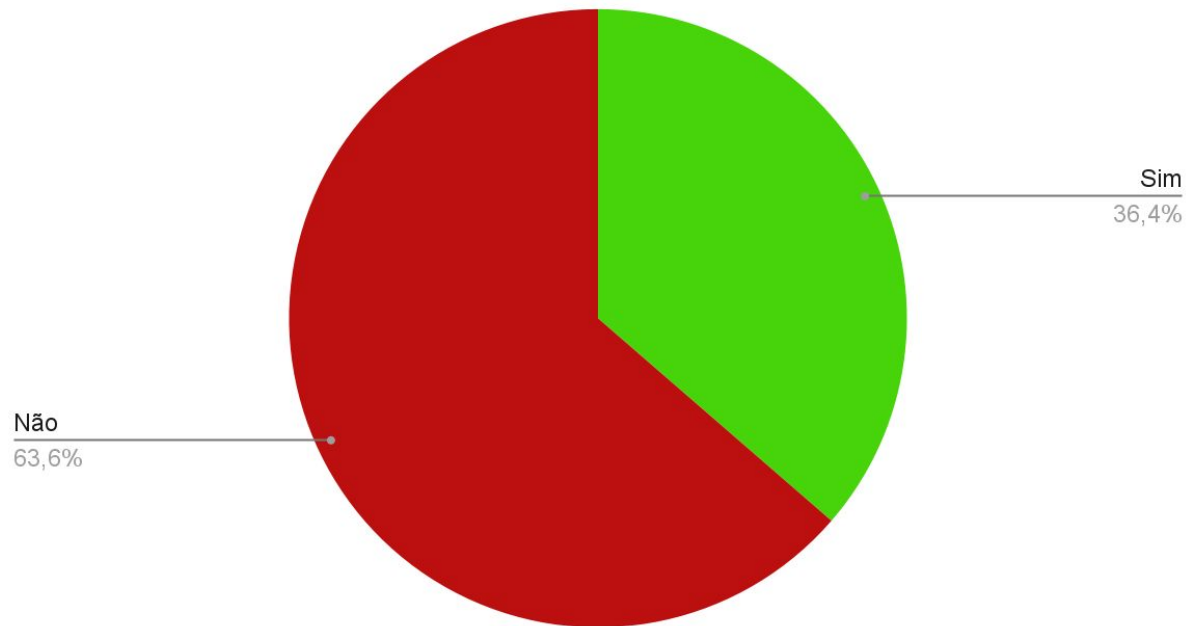

Qual é a situação atual do IPv6 nos Provedores?

IPv6 Per-Country Deployment for AS28573: CLARO S.A., Brazil (BR)

Qual é a situação atual do IPv6 nos Provedores?

IPv6 Per-Country Deployment for AS26615: TIM SA, Brazil (BR)

Qual é a situação atual do IPv6 nos Provedores?

IPv6 Per-Country Deployment for AS7738: Telemar Norte Leste S.A., Brazil (BR)

Qual é a situação atual do IPv6 nos Provedores?

IPv6 Per-Country Deployment for AS28126: BRISANET SERVICOS DE TELECOMUNICACOES LTDA, Brazil (BR)

Qual é a situação atual do IPv6 nos Conteúdos?

Navegação IPv6 - 46 Bancos

Qual é a situação atual do IPv6 nos Conteúdos?

Navegação IPv6 - 11 Plataformas de Streaming

Qual é a situação atual do IPv6 nos Conteúdos?

Navegação IPv6 - 30 Portais de Notícias

Qual é a situação atual do IPv6 nos Conteúdos?

Navegação IPv6 - 9 Redes Social

Qual é a situação atual do IPv6 nos Conteúdos?

Navegação IPv6 - 60 Jogos On-line

Como ficar por dentro do assunto?