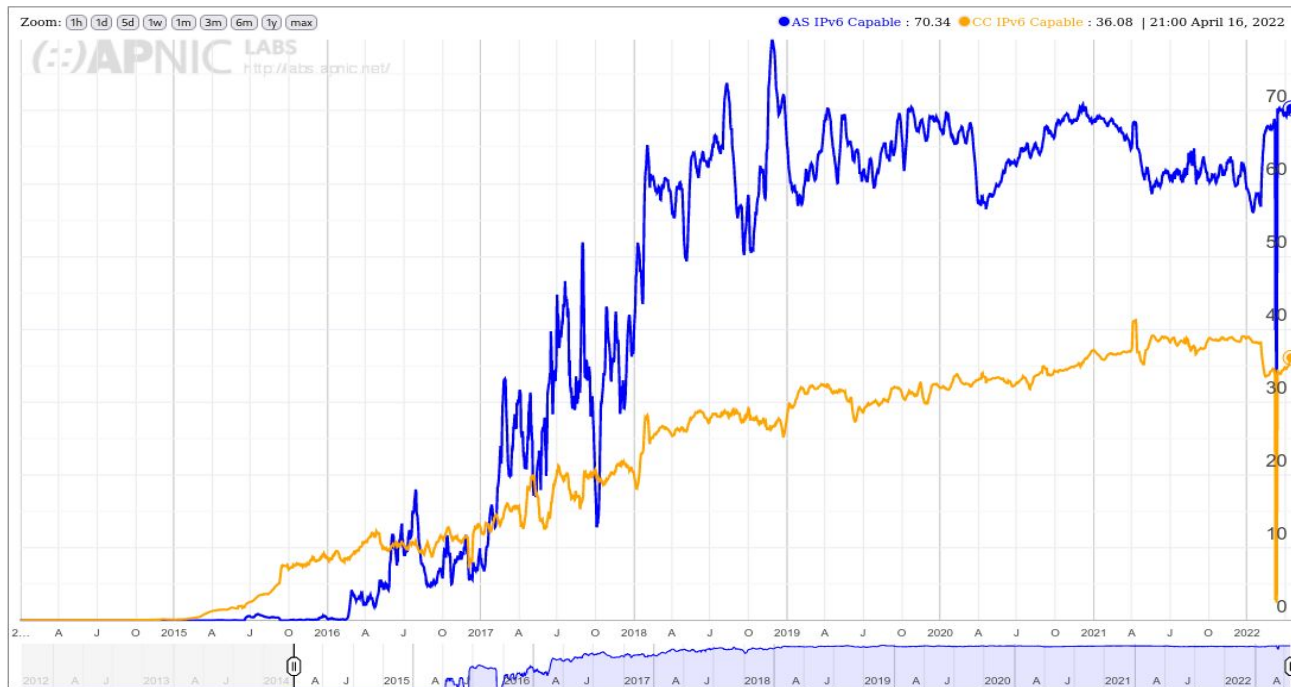

Qual é a situação atual do IPv6 no Brasil?

Tráfego IPv6 trocado no IX.br São Paulo

Qual é a situação atual do IPv6 nos Provedores?

IPv6 Per-Country Deployment for AS26599: TELEFONICA BRASIL S.A, Brazil (BR)

Qual é a situação atual do IPv6 nos Provedores?

IPv6 Per-Country Deployment for AS28573: CLARO S.A., Brazil (BR)

Qual é a situação atual do IPv6 nos Provedores?

IPv6 Per-Country Deployment for AS26615: TIM SA, Brazil (BR)