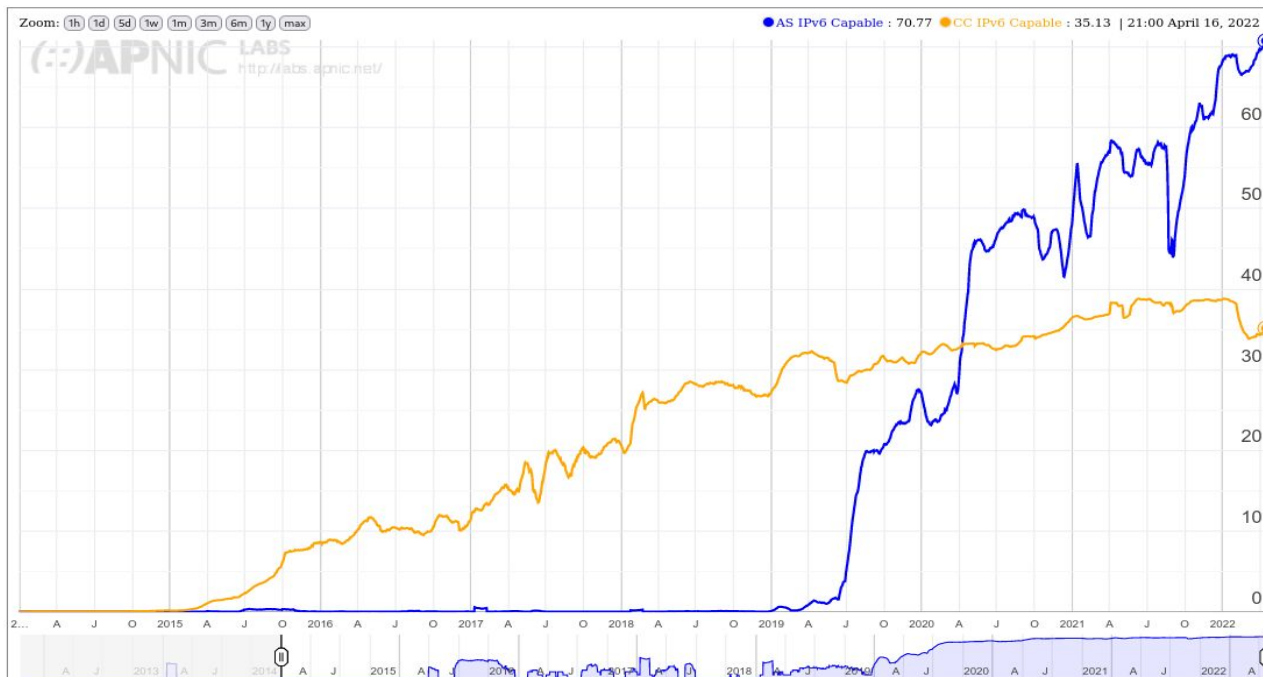

Qual é a situação atual do IPv6 nos Provedores?

IPv6 Per-Country Deployment for AS28126: BRISANET SERVICOS DE TELECOMUNICACOES LTDA, Brazil (BR)