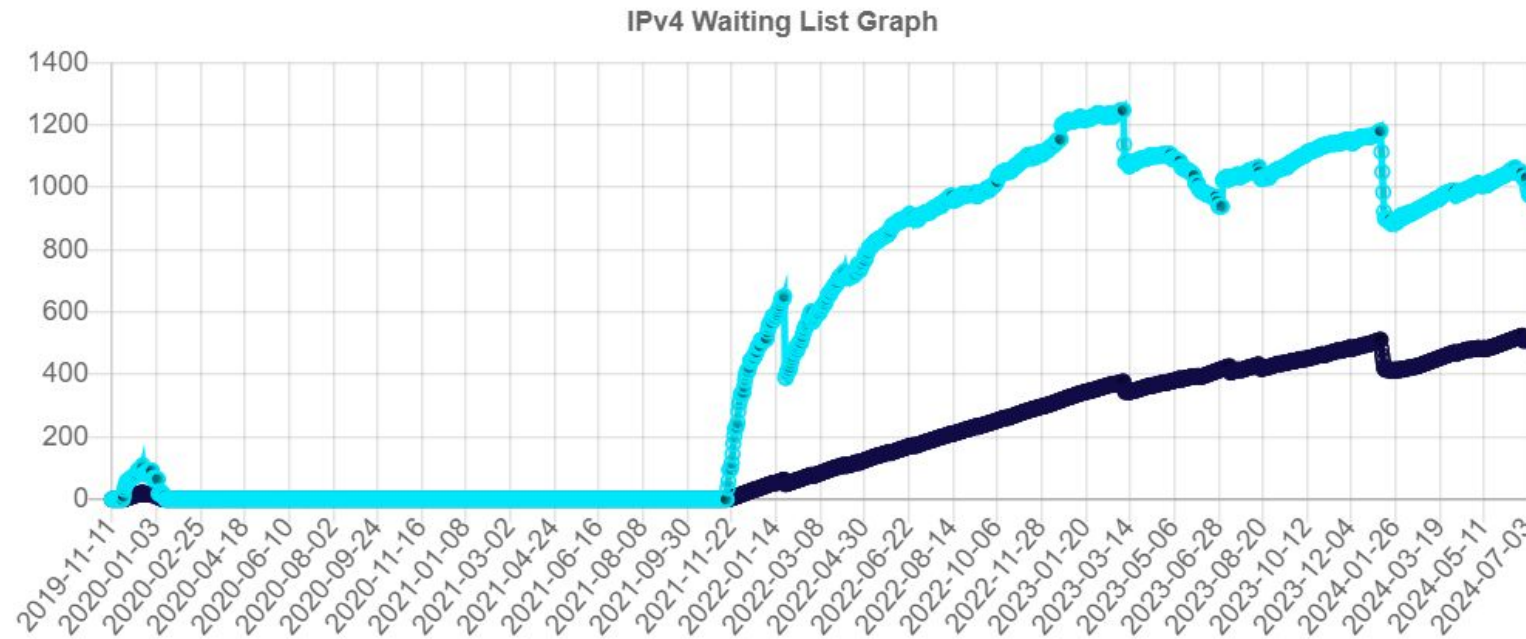

# Situação IPv4 LACNIC

Evolução do tempo de permanência na Lista de Espera para as organizações que receberam recursos

**Em fila de espera: 1299**  
**Dias em espera: 1186**

Fonte: <https://www.lacnic.net/6336/3/lacnic/lista-de-espera-para-receber-enderecos-ipv4>

# Situação IPv4 RIPE NCC

LIRs in queue

963

Days that first LIR in queue has been waiting

491

Fonte: <https://www.ripe.net/manage-ips-and-asns/ipv4/ipv4-waiting-list>

# Por que implantar o IPv6?

- A Internet continua crescendo!
- **Mundo:**
  - 5,3 bilhões usuários de Internet
  - 65% da população
- Crescimento de mais de 1200% desde 2000
- **Brasil:**
  - 16% dos domicílios não possuem acesso a Internet