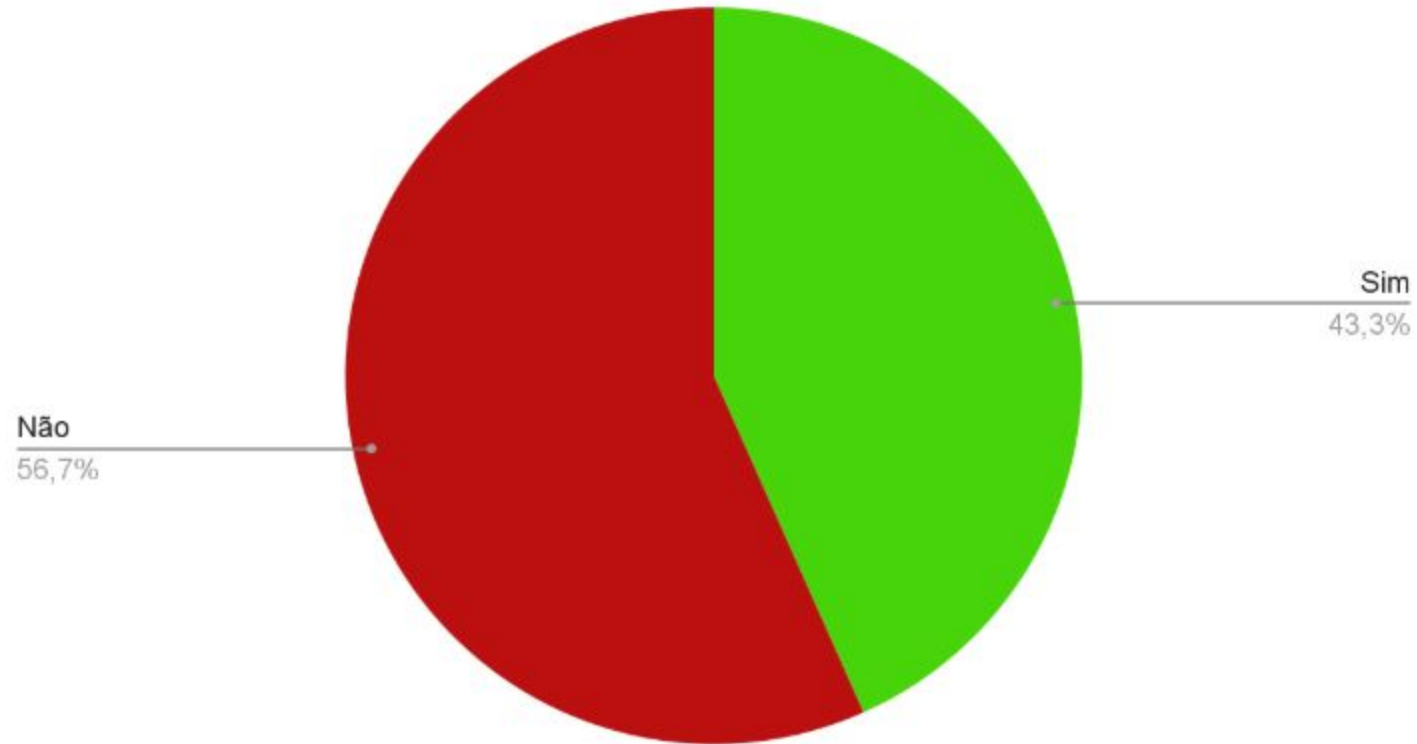

# Qual é a situação atual do IPv6 nos **Provedores**?

IPv6 Per-Country Deployment for AS28126: BRISANET SERVICOS DE TELECOMUNICACOES LTDA, Brazil (BR)

Fonte: <https://stats.labs.apnic.net/ipv6/AS28126?c=BR&p=1&v=1&w=30&x=1>

# Qual é a situação atual do IPv6 nos Conteúdos?

Navegação IPv6 - 46 Bancos

# Qual é a situação atual do IPv6 nos Conteúdos?

Navegação IPv6 - 11 Plataformas de Streaming

# Qual é a situação atual do IPv6 nos Conteúdos?

Navegação IPv6 - 30 Portais de Notícias