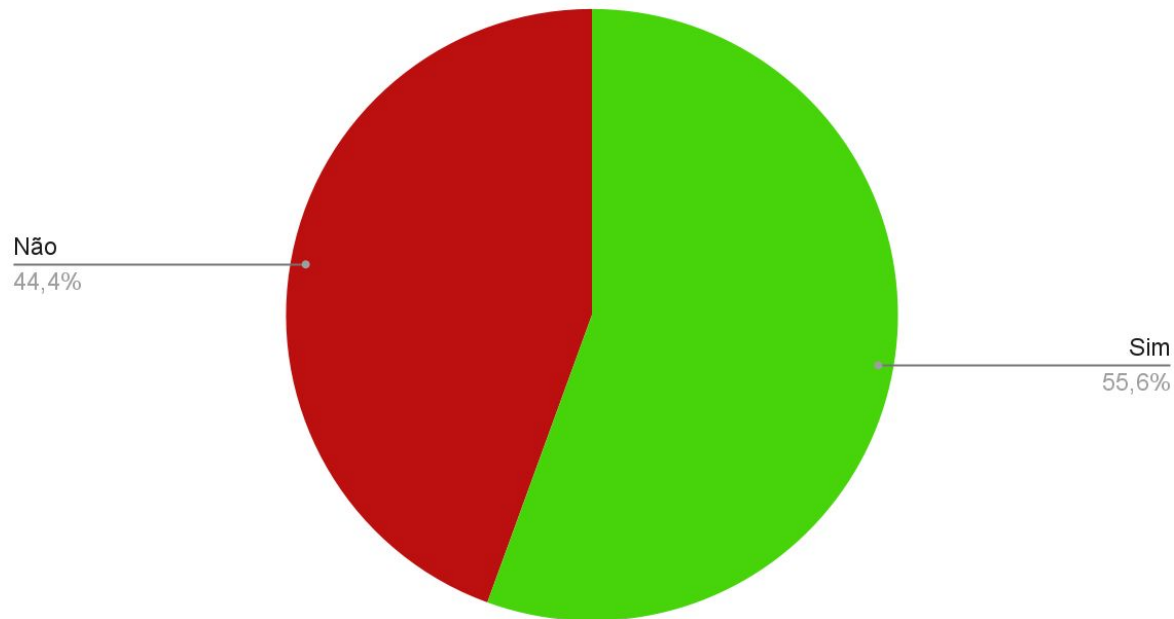

Qual é a situação atual do IPv6 nos Provedores?

IPv6 Per-Country Deployment for AS7738: Telemar Norte Leste S.A., Brazil (BR)

Qual é a situação atual do IPv6 nos Provedores?

IPv6 Per-Country Deployment for AS28126: BRISANET SERVICOS DE TELECOMUNICACOES LTDA, Brazil (BR)

Qual é a situação atual do IPv6 nos Conteúdos?

Navegação IPv6 - 46 Bancos

Qual é a situação atual do IPv6 nos Conteúdos?

Navegação IPv6 - 11 Plataformas de Streaming

Qual é a situação atual do IPv6 nos Conteúdos?

Navegação IPv6 - 30 Portais de Notícias

Qual é a situação atual do IPv6 nos Conteúdos?

Navegação IPv6 - 9 Redes Social

Qual é a situação atual do IPv6 nos Conteúdos?

Navegação IPv6 - 60 Jogos On-line

Como ficar por dentro do assunto?