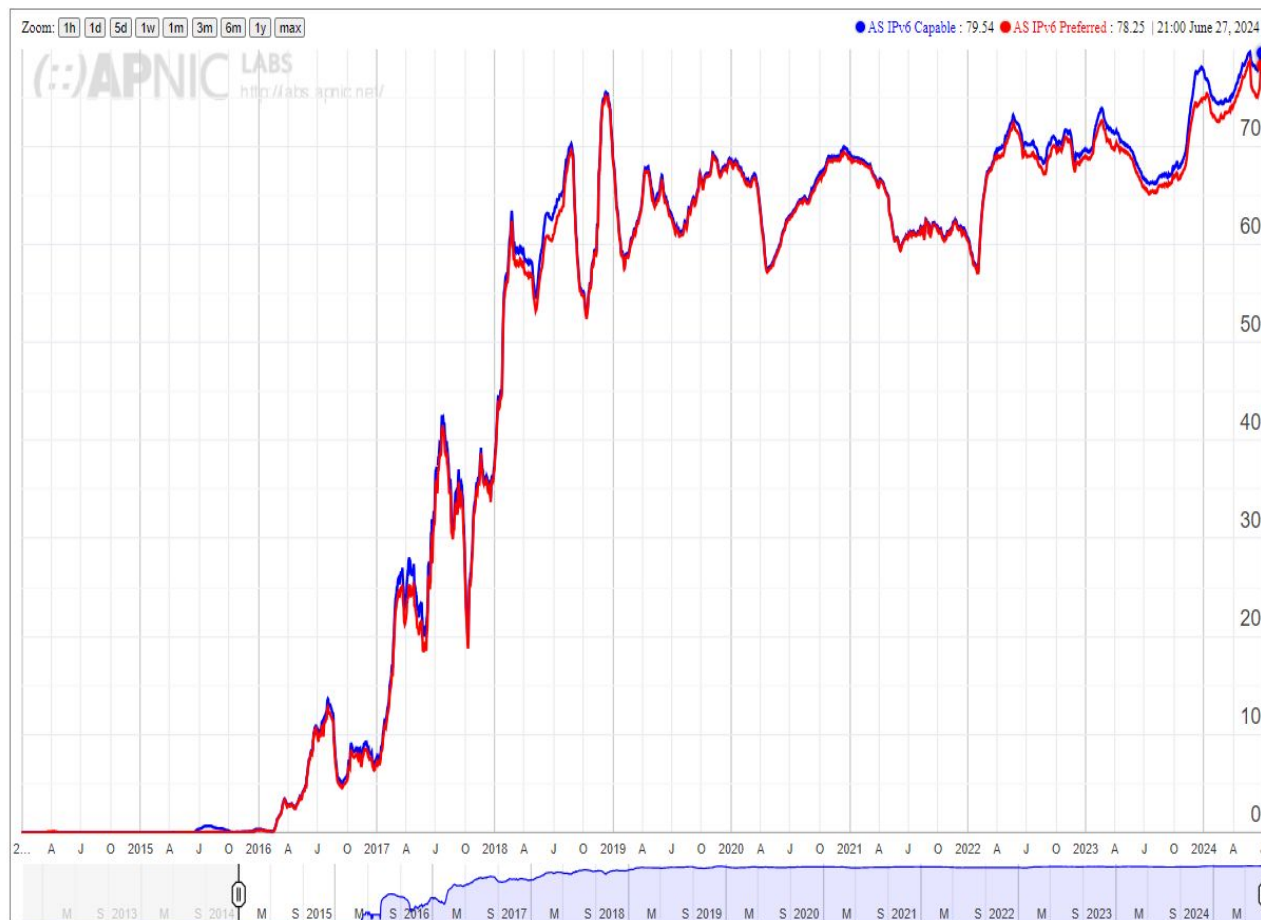

Qual é a situação atual do IPv6 nos **Provedores**?

IPv6 Per-Country Deployment for AS26615: TIM SA, Brazil (BR)

Fonte: <https://stats.labs.apnic.net/ipv6/AS26615?c=BR&p=1&v=1&w=30&x=1>