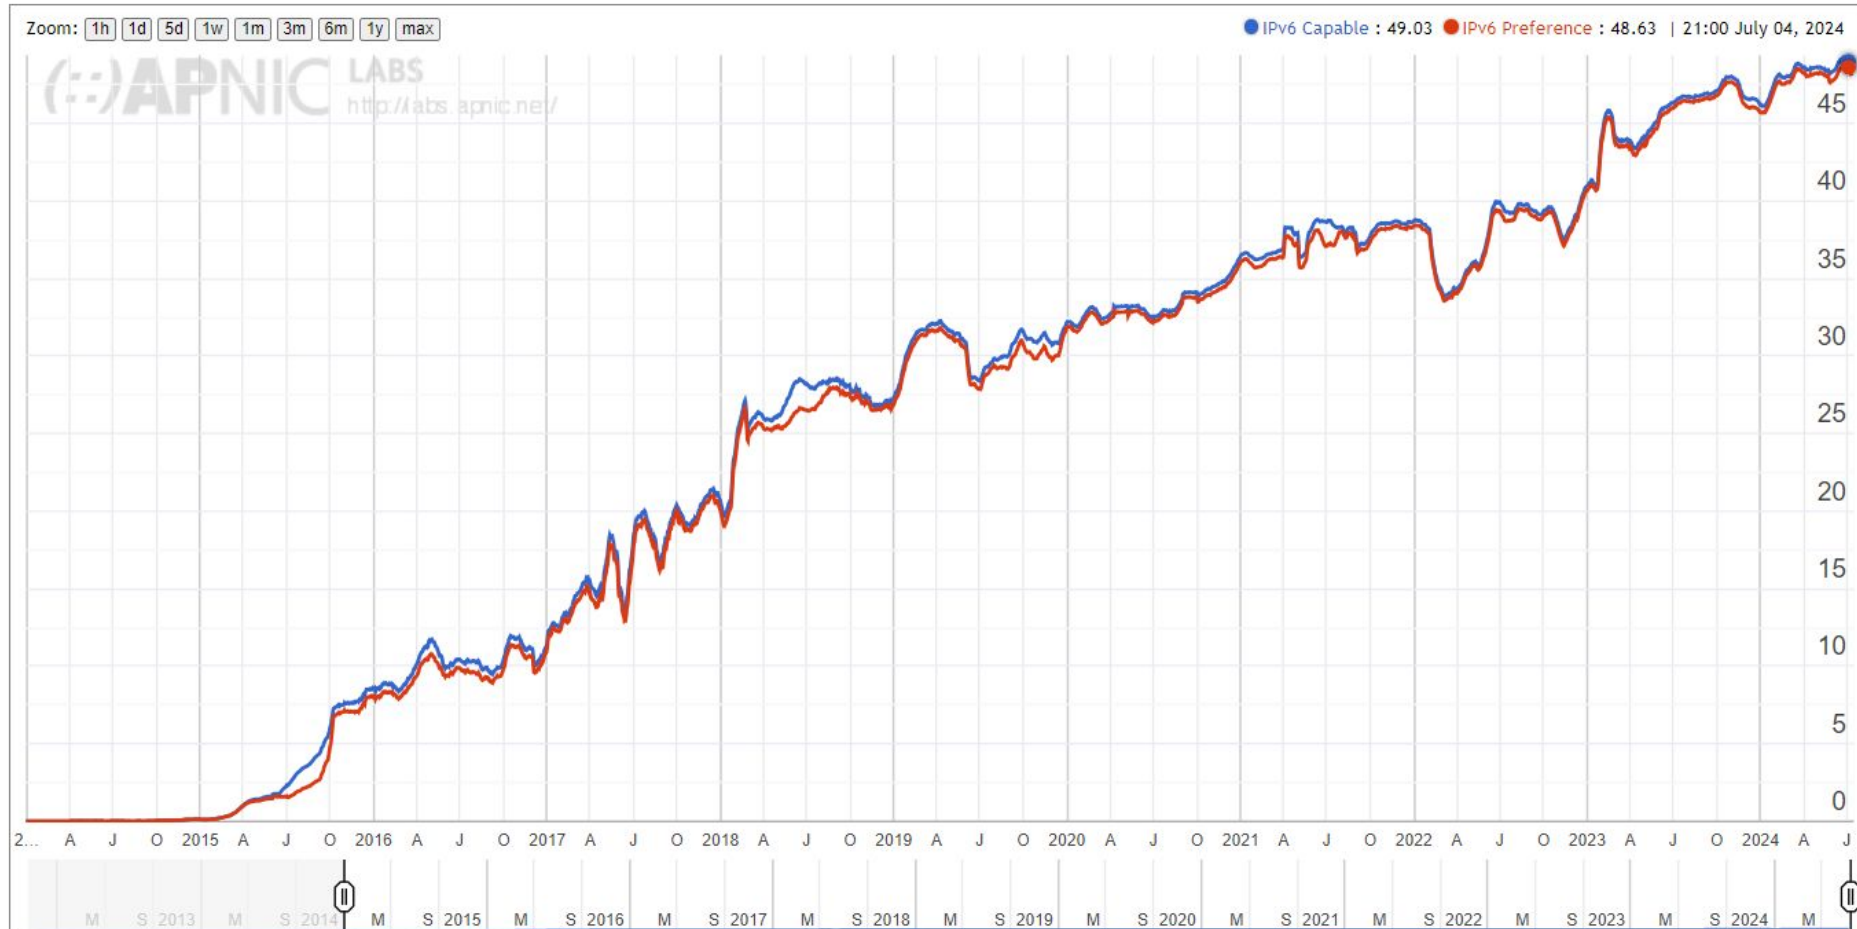

Qual é a situação atual do IPv6 no Brasil?

facebook

Posição * ↑	País/Região ↑↓	Adoção do IPv6 ↑↓	Crescimento semanal ↑↓	Crescimento mensal ↑↓
1	India	73.57%	↘ 0.3%	↘ 0.53%
2	United States	57.87%	↘ 2.09%	↘ 0.27%
3	Brazil	49.9%	↘ 0.09%	↗ 0.36%
4	Vietnam	59.57%	↗ 0.28%	↗ 0.24%
5	Mexico	46.98%	↗ 0.07%	↗ 1.37%
6	Thailand	49.97%	↗ 0.06%	↘ 0.07%
7	Germany	56.47%	↗ 0.11%	↘ 0.08%
8	France	63.42%	↘ 0.36%	↗ 0.35%

Fonte: <https://www.facebook.com/ipv6/>

Qual é a situação atual do IPv6 no Brasil?

Fonte: <https://stats.labs.apnic.net/ipv6/BR>