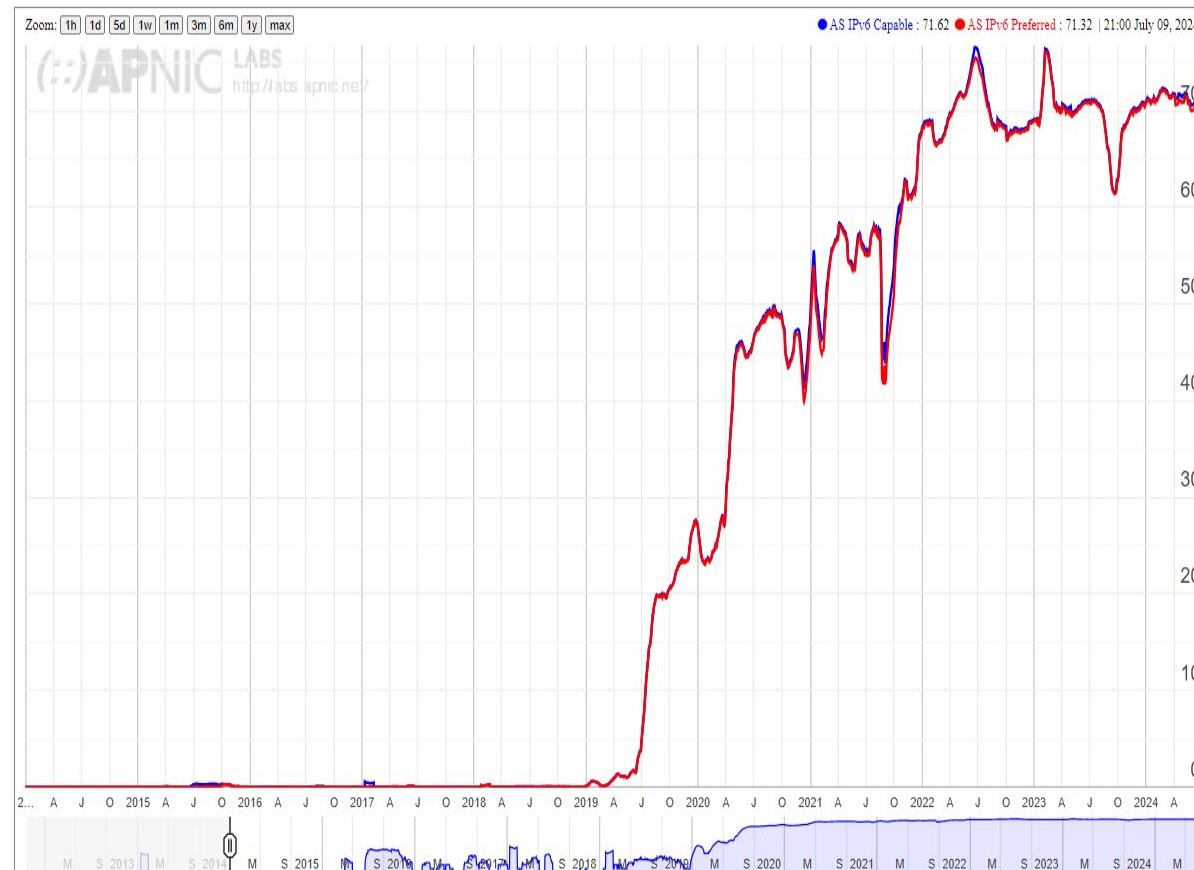

Qual é a situação atual do IPv6 nos **Provedores**?

IPv6 Per-Country Deployment for AS28126: BRISANET SERVICOS DE TELECOMUNICACOES LTDA, Brazil (BR)

Fonte: <https://stats.labs.apnic.net/ipv6/AS28126?c=BR&p=1&v=1&w=30&x=1>