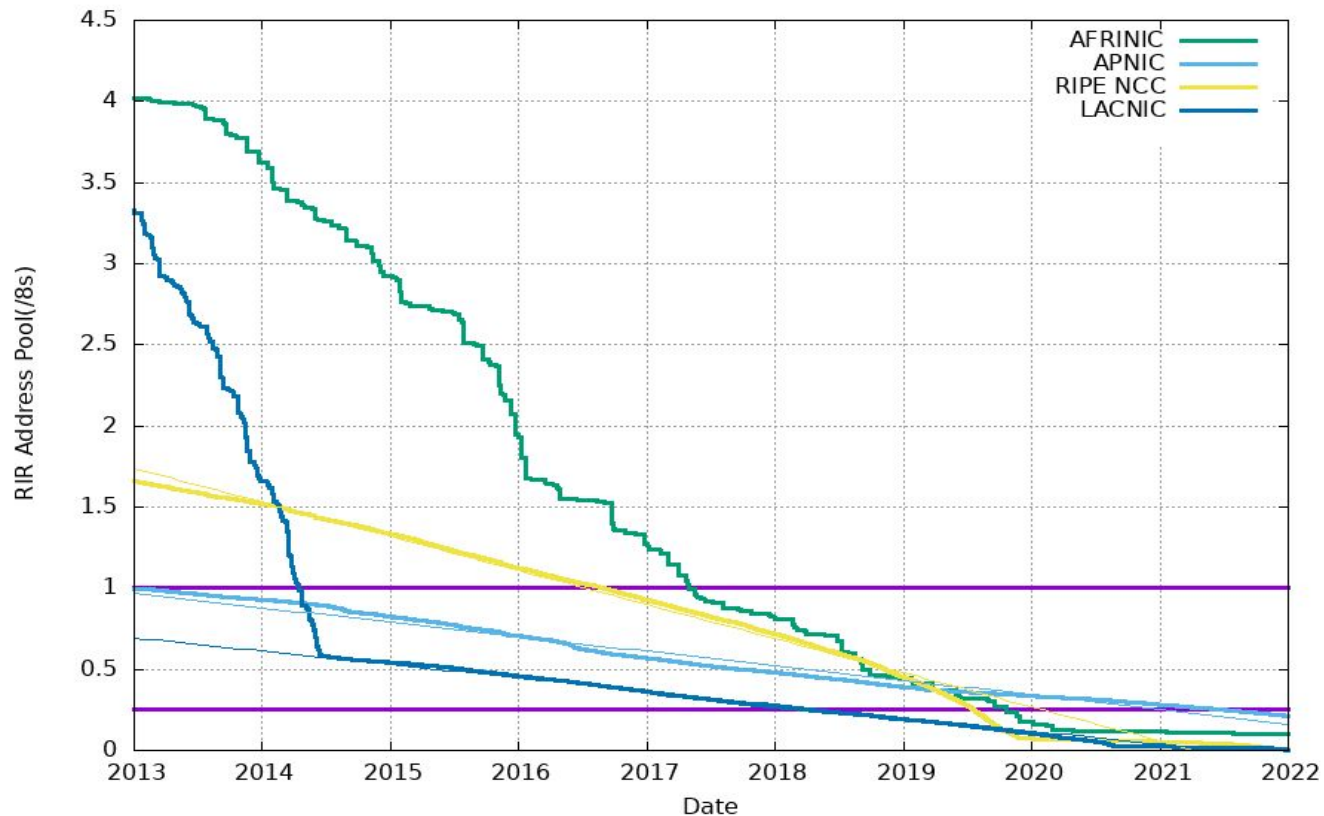

Se tiver dúvidas, ou quiser obter permissão para utilizar o material de outra forma, entre em contato pelo e-mail: info@nic.br.

Quem distribui os endereços IPs?

Quem distribui os endereços IPs?

- Fim do estoque mundial de IPv4 em **2011**.
- Os últimos **5 blocos /8** distribuídos igualmente.
- Sobraram somente os estoques regionais.
- Cada região possui sua gerência de blocos.
- LACNIC esgotou seu estoque IPv4 em 2020

RIR IPv4 Address Run-Down Model

Fonte: <https://www.potaroo.net/tools/ipv4/plotend.png>

Quem distribui os endereços IPs?

[Home](#) > Esgotamento do IPv4: O LACNIC designou o último bloco

Institucional

Esgotamento do IPv4: O LACNIC designou o último bloco