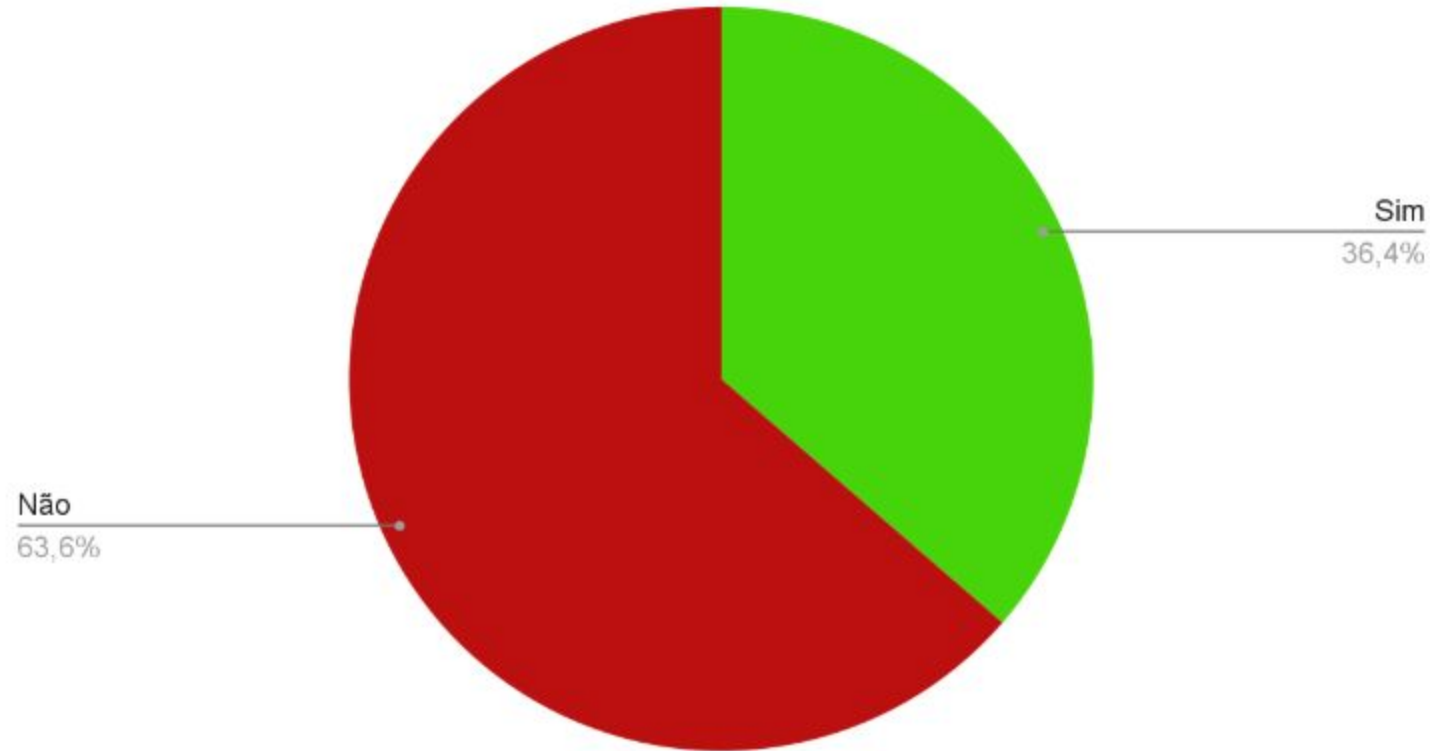

## IPv6 Per-Country Deployment for AS26615: TIM SA, Brazil (BR)

Fonte: <https://stats.labs.apnic.net/ipv6/AS26615?c=BR&p=1&v=1&w=30&x=1>

# Qual é a situação atual do IPv6 nos **Provedores**?

IPv6 Per-Country Deployment for AS28126: BRISANET SERVICOS DE TELECOMUNICACOES LTDA, Brazil (BR)

Fonte: <https://stats.labs.apnic.net/ipv6/AS28126?c=BR&p=1&v=1&w=30&x=1>

# Qual é a situação atual do IPv6 nos Conteúdos?

Navegação IPv6 - 46 Bancos

# Qual é a situação atual do IPv6 nos Conteúdos?

Navegação IPv6 - 11 Plataformas de Streaming