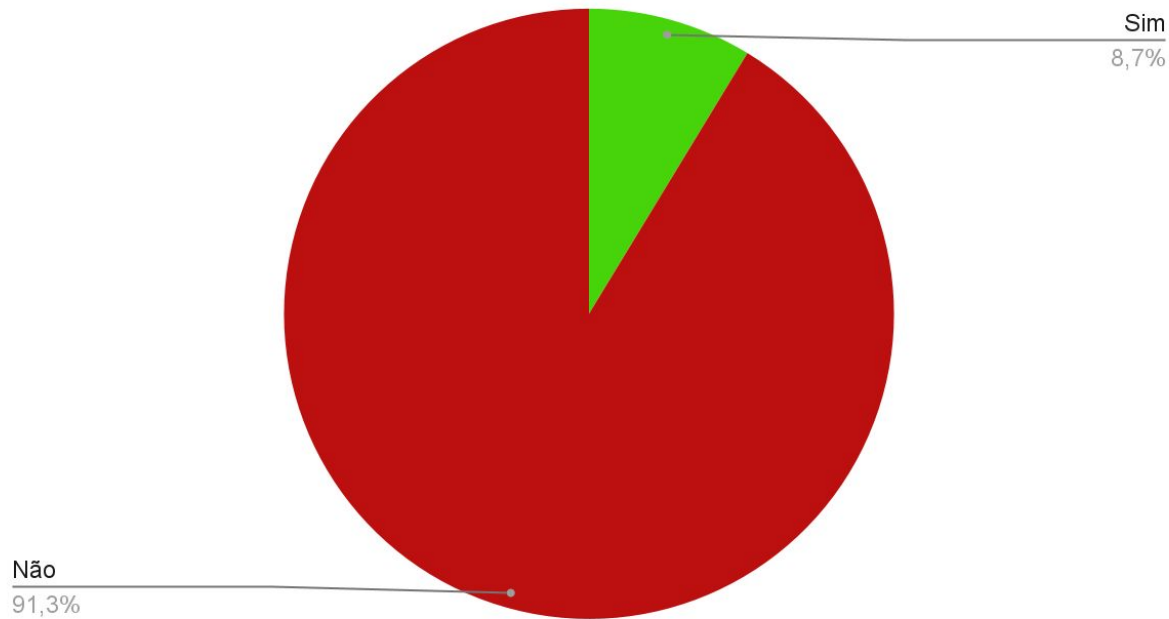

Qual é a situação atual do IPv6 nos Provedores?

IPv6 Per-Country Deployment for AS28573: CLARO S.A., Brazil (BR)

Qual é a situação atual do IPv6 nos Provedores?

IPv6 Per-Country Deployment for AS26615: TIM SA, Brazil (BR)

Qual é a situação atual do IPv6 nos Provedores?

IPv6 Per-Country Deployment for AS7738: Telemar Norte Leste S.A., Brazil (BR)

Qual é a situação atual do IPv6 nos Provedores?

IPv6 Per-Country Deployment for AS28126: BRISANET SERVICOS DE TELECOMUNICACOES LTDA, Brazil (BR)

Qual é a situação atual do IPv6 nos Conteúdos?

Navegação IPv6 - 46 Bancos

Qual é a situação atual do IPv6 nos Conteúdos?

Navegação IPv6 - 11 Plataformas de Streaming

Qual é a situação atual do IPv6 nos Conteúdos?