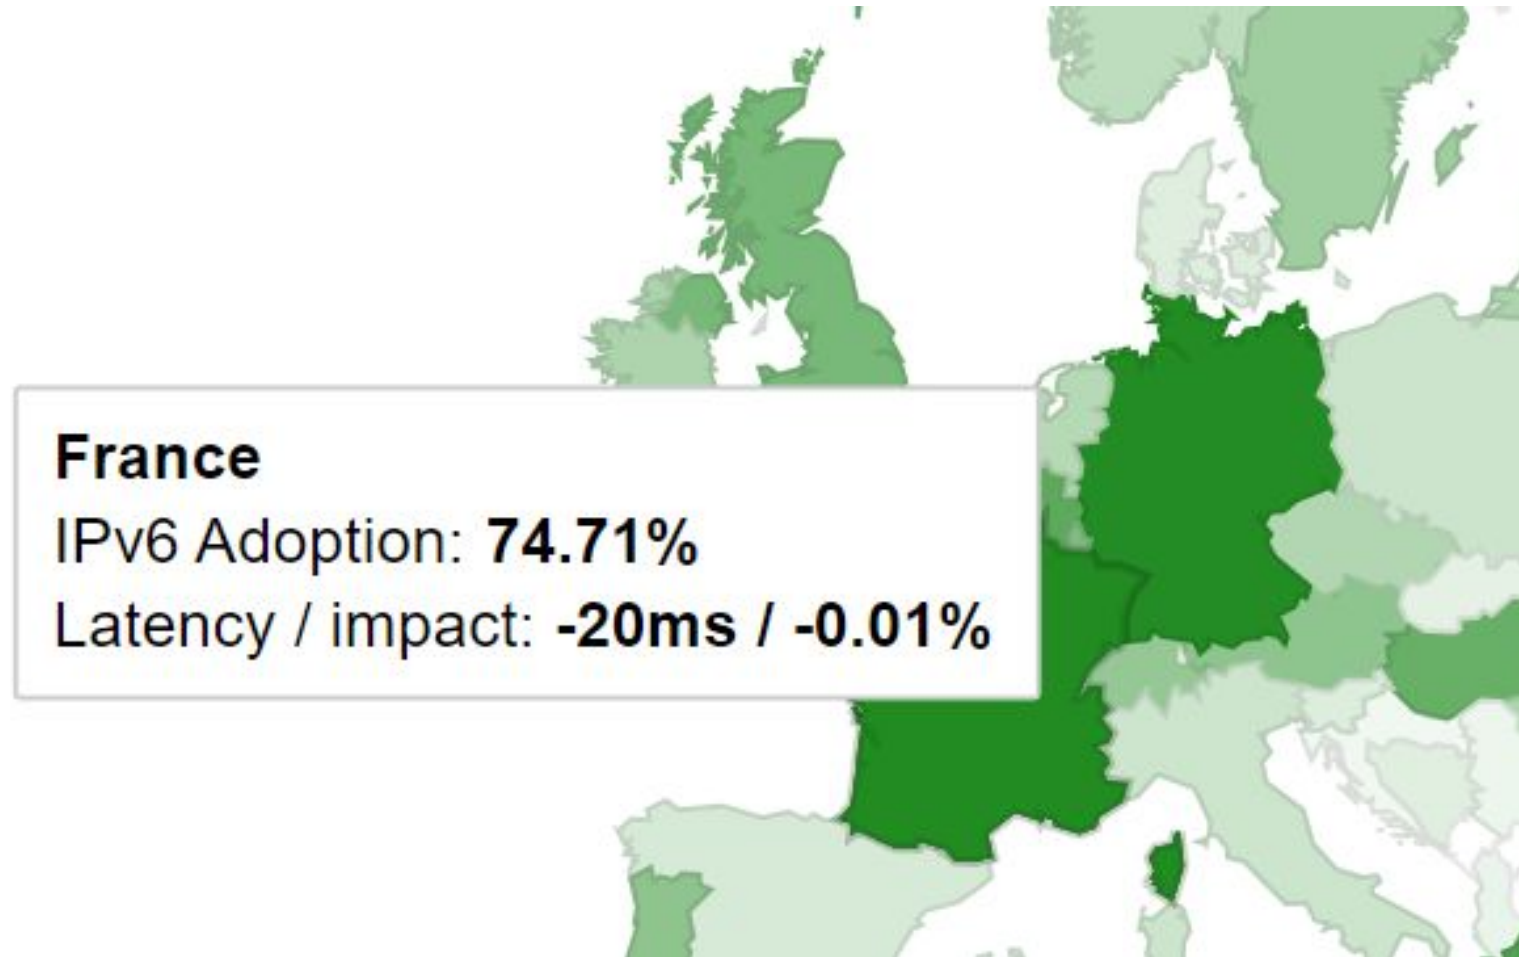

Qual é a situação atual do IPv6 no mundo?

Fonte: <https://www.google.com/intl/en/ipv6/statistics.html>