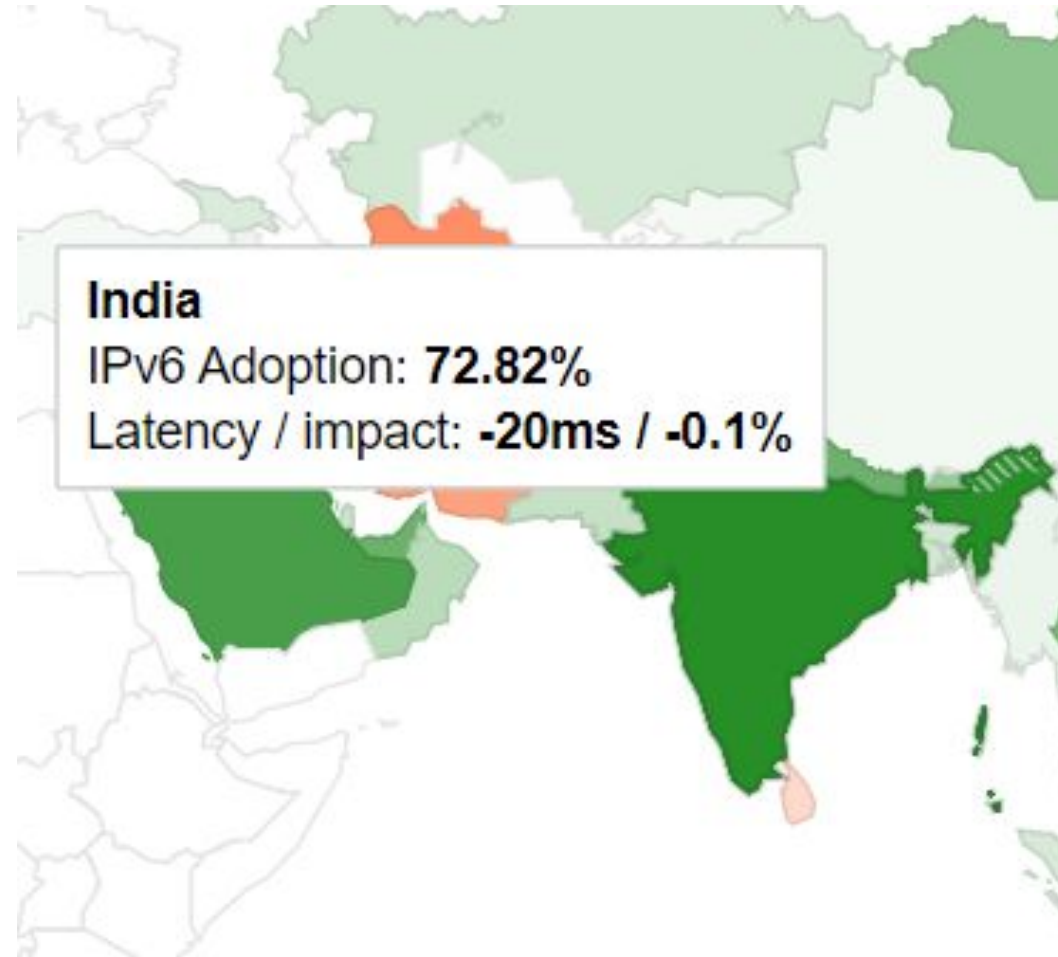

Qual é a situação atual do IPv6 no mundo?

Fonte: <https://www.google.com/intl/en/ipv6/statistics.html>