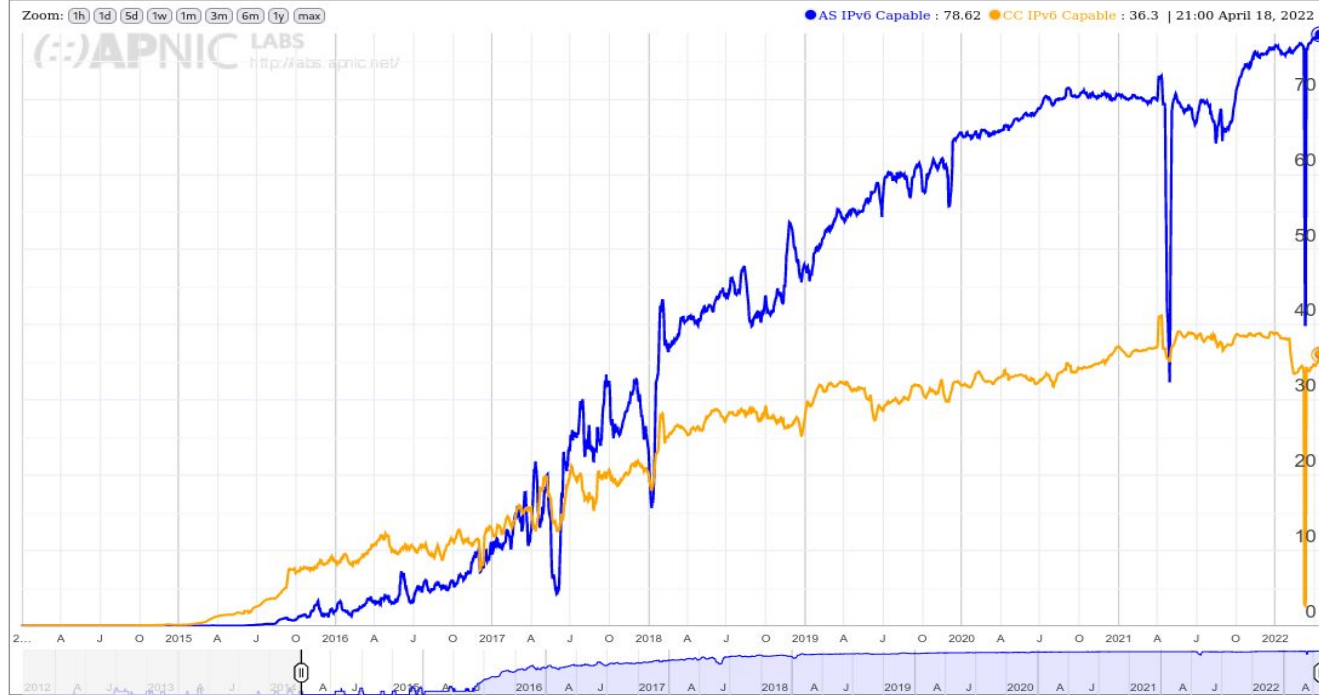

Qual é a situação atual do IPv6 nos Provedores?

IPv6 Per-Country Deployment for AS7738: Telemar Norte Leste S.A., Brazil (BR)